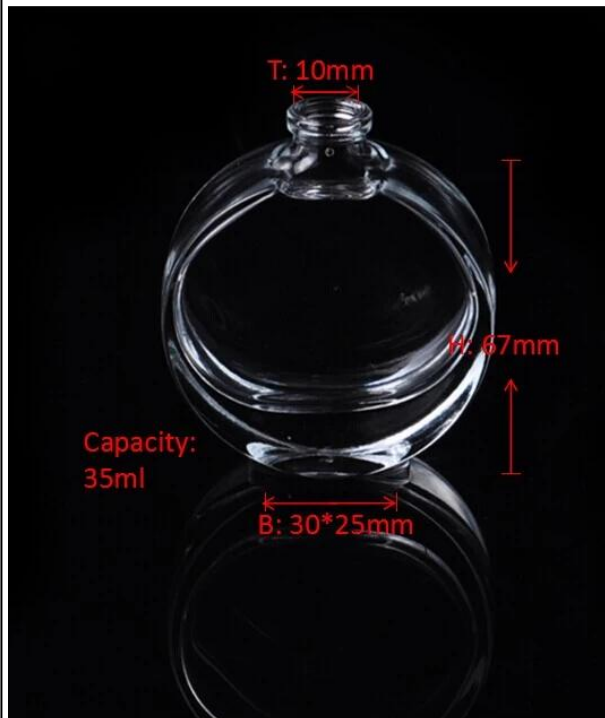

## Product Details

Elementnamen	<a href="#">Luxus Großhandel angepasst entwerfen eigene leere Sprühflasche Glas Parfüm, Parfüm Flasche Glasfabrik</a>
Artikel-Nr.	SGJX15110303
Größe	T:10 mm * B:30 * 25 mm * H:67 mm
Kapazität/Gewicht	83g / 35ml
Probieren Sie Zeit	1,5 Tage bei Exist Form und Größe der Produkte 2,15 Tage wenn brauchen neue Form und Größe der Produkte
Verpackung	Normale Sicherheitsverpackung 24pcs/36pcs/48pcs etc. pro Exportkarton mit Ei-Teiler
MOQ	100000pcs
Lieferzeit	Innerhalb von 35 Tagen nach Bestellung bestätigt
Zahlungsbedingungen	30 % Anzahlung durch T/T im Voraus die Bilanz nach zeigen die Kopie von b/l
Produkt-Eigenschaft	<ol style="list-style-type: none"> <li>1. hohe Qualität und fairen Preisen</li> <li>2. treffen Sie FDA, SGS, LFGB etc. test</li> <li>3. Eco-freundlich</li> <li>4. weit zutreffen, Hochzeit, party, bar etc. zu Hause.</li> <li>5. Maschine gemacht</li> </ol>