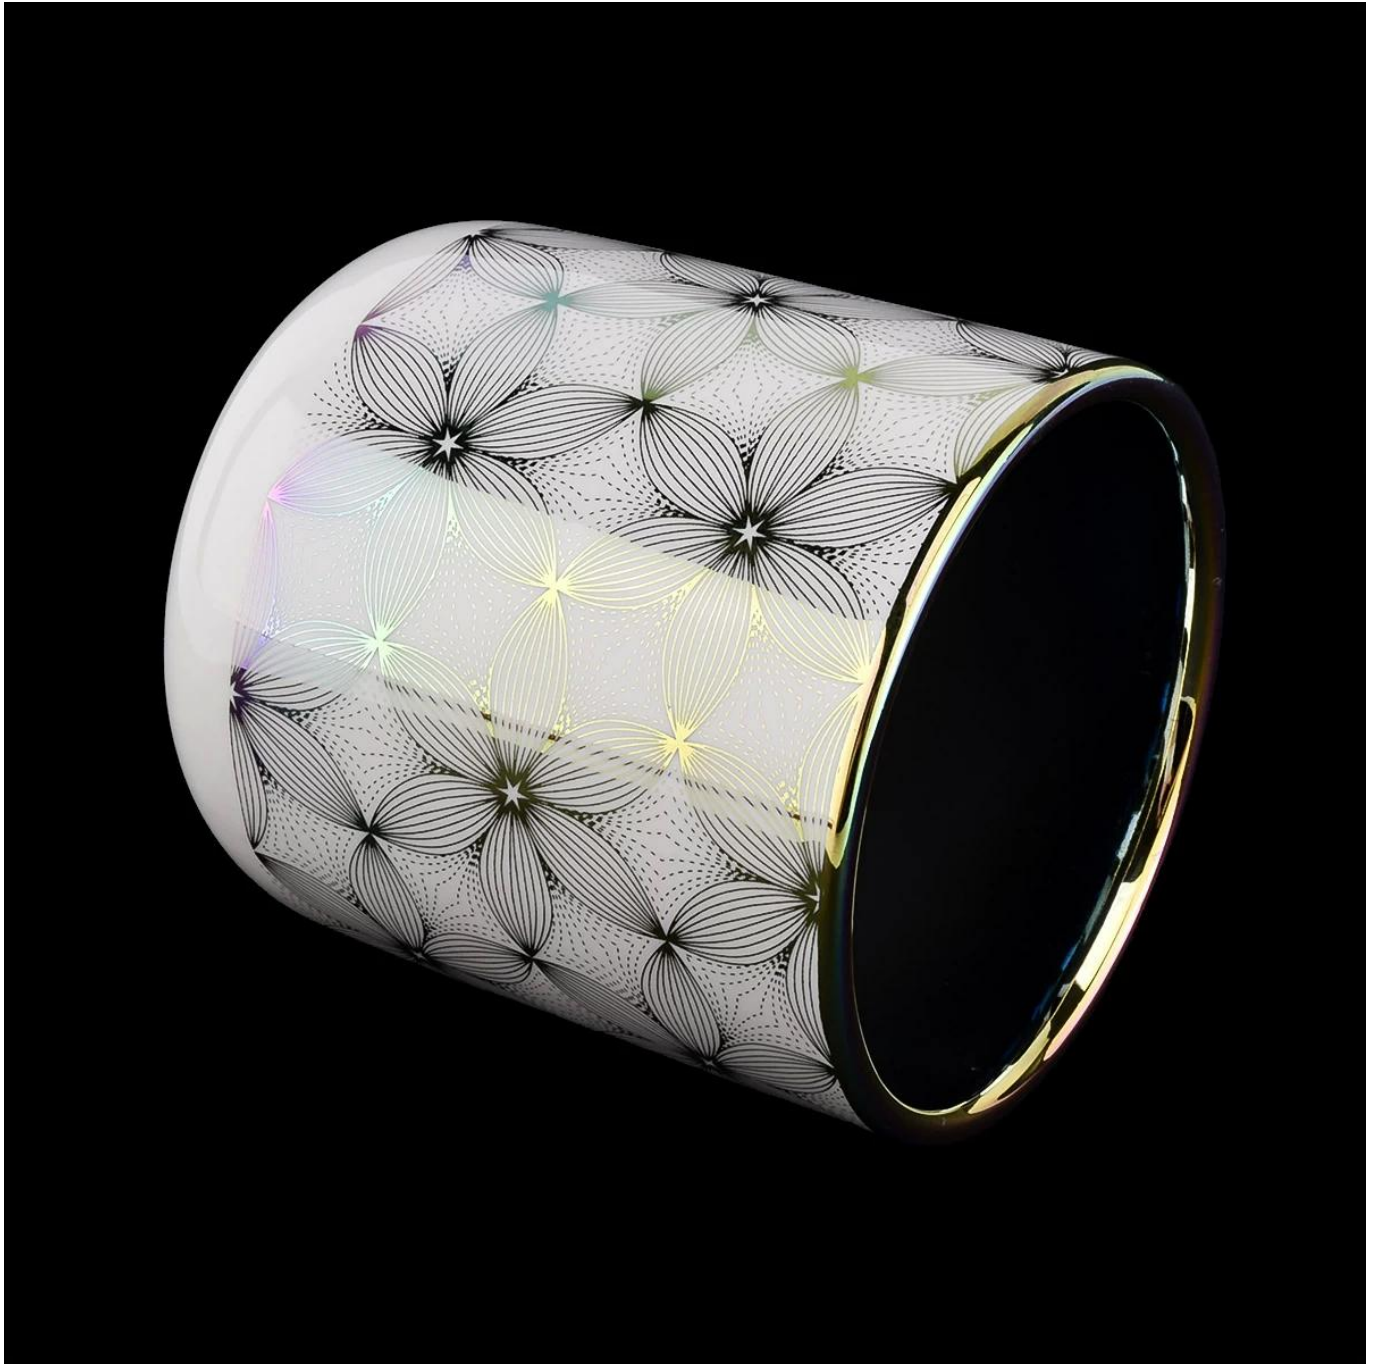

schillerndes Keramikkerzenglas mit silberner Grafik

Kontaktieren Sie uns: [sales21@sunnyglassware.com](mailto:sales21@sunnyglassware.com) für weitere Details

Product Details

Produktname	schillerndes Keramikkerzenglas mit Druckgrafik MOQ: 3000 Stück Luxus schillerndes Keramikkerzenglas mit silberner Grafik
Artikel	SGXYT20112715
Schneide es	Oberer Durchmesser: 88 mm Bodendurchmesser: 45 mm Höhe: 98 mm Gewicht: 309 g Kapazität: 405 ml
Kapazität	Kerzenhalter in verschiedenen Größen usw. Es ist erhältlich
Abtastzeit	1,5 Tage, wenn Form und Größe der Produkte vorhanden sind 2,15 Tage, wenn Sie eine neue Form und Größe der Produkte benötigen
Paket	Regelmäßige Sicherheitsverpackung 24 Stück / 36 Stück / 48 Stück usw. für den Exportkarton mit Eierteiler
MOQ	3000 Stück
Lieferzeit	Innerhalb von 55 Tagen nach Auftragsbestätigung
Zahlungsbedingungen	30% Anzahlung durch T / T im Voraus, der Restbetrag nach Vorlage der Kopie von B / L.
Produkteigenschaften	<ol style="list-style-type: none"> <li>1. Hohe Qualität und wettbewerbsfähige Preise</li> <li>2. ASTM-Test</li> <li>3. Ökologisch</li> <li>4. Es richtet sich weitgehend an Hochzeiten, Partys, Zuhause, Bars usw.</li> <li>5. Keramikkerzenglas mit Transmutationsdekoration</li> </ol>