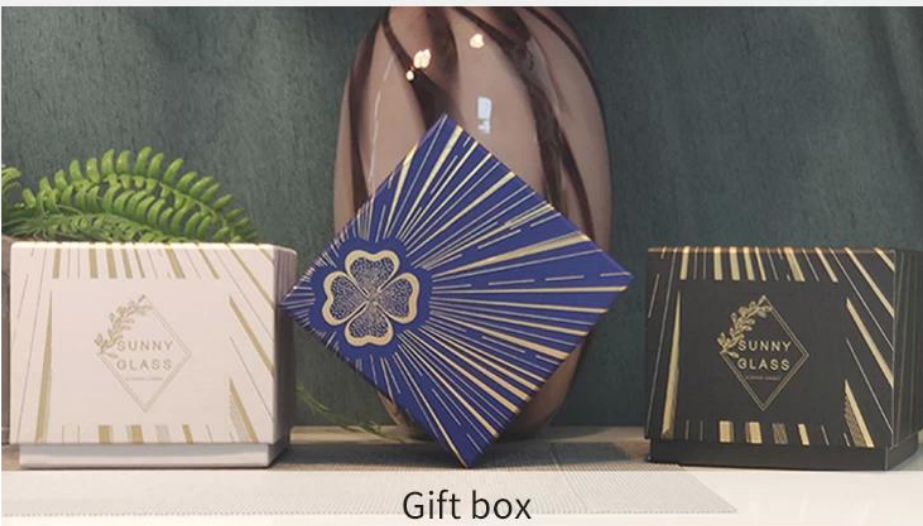

We have Normal packing, PVC box
Window box, carton box, pallet
Color box, White box, ect.

of course, we can customize
Individual gift box for you.

Gift box

Sunny Glaswaren bieten One-Stop-Beschaffung, Kerzenlöscher, Dochte, Schilf, Deckel usw. Einkaufsservice sind Unterstützung.