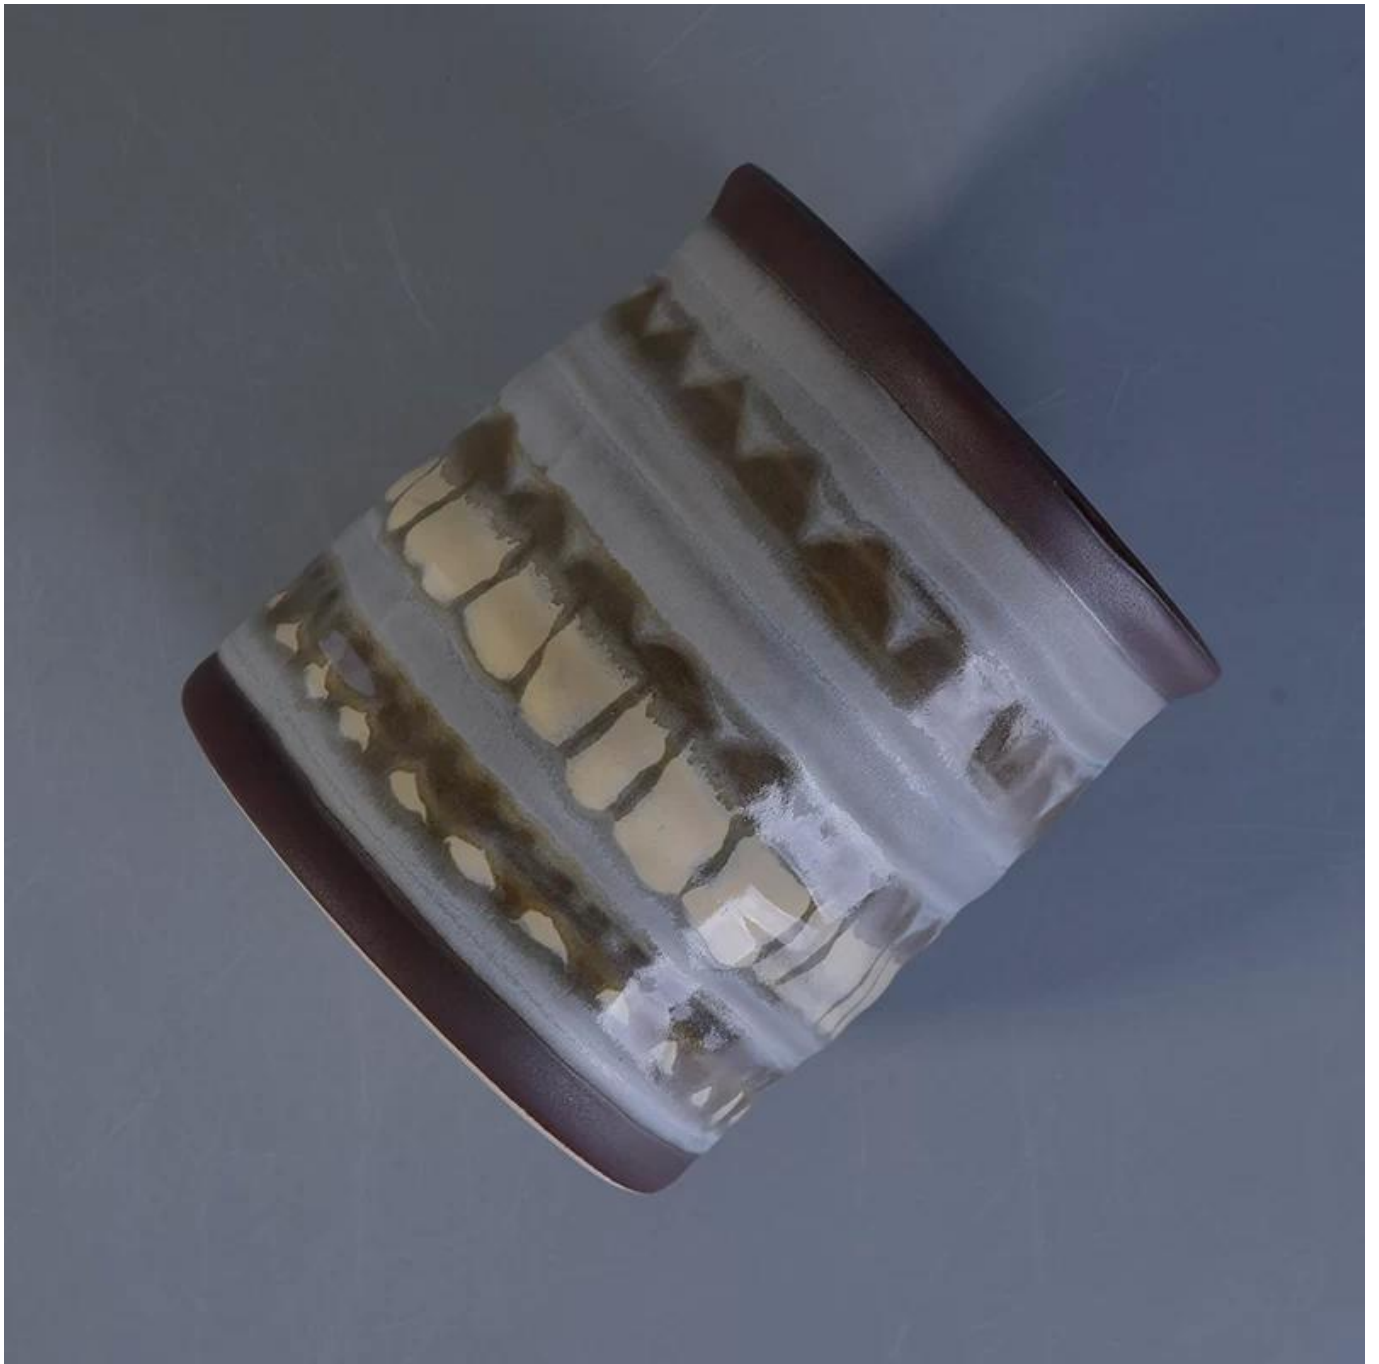

# Home Dekor Hand Paint Stripe keramik Kerze Halter

Artikelnummer.	Sgtx17060904b
Material	Keramik
Handwerk	Keramik jar
Samples Zeit	1.5 Tage, wenn es vorhanden ist und Größe der Keramik 2.15 Tage, wenn Sie eine neue Form und Größe benötigen Keramik
Produkt-Kapazität	500.000 ~ 1.000.000 Stücke pro Monat
Die Merkmale der Produkte	<ol style="list-style-type: none"> <li>1. Hand made Ceramic Candle jar</li> <li>2. geeignet für den Einsatz in Hotel, Haus, etc.</li> <li>3. Diese umweltfreundliche.</li> <li>4. Meet FDA Test; ASTM; Ca 65 Test</li> </ol>
<b>Lieferzeit</b>	<ol style="list-style-type: none"> <li>1. innerhalb von 35 Tagen nach der Probe und in der Reihenfolge bestätigt.</li> <li>2. mit 10 Tagen, wenn wir waren auf Lager</li> </ol>
<b>Zahlungsbedingungen</b>	<ol style="list-style-type: none"> <li>1.30% Anzahlung von t/t im voraus, die Balance nach der Anzeige der Kopie von b/l</li> <li>2. l/c, Treuhand, t/t und Western Union kann akzeptabel sein, aber verschiedene Länder unterschiedliche Zahlungsbedingungen.</li> </ol>
<b>Verpackung &amp; Versand</b>	<ol style="list-style-type: none"> <li>1. normale Verpackung, 24, 36pcs oder 48st. in den Karton, Karton mit Karton-Teiler.ExPort mit Ei-Teiler</li> <li>2. auf See, per Flugzeug, per Express und der Delivery-Agent akzeptabel als Ihre Anforderung.</li> </ol>