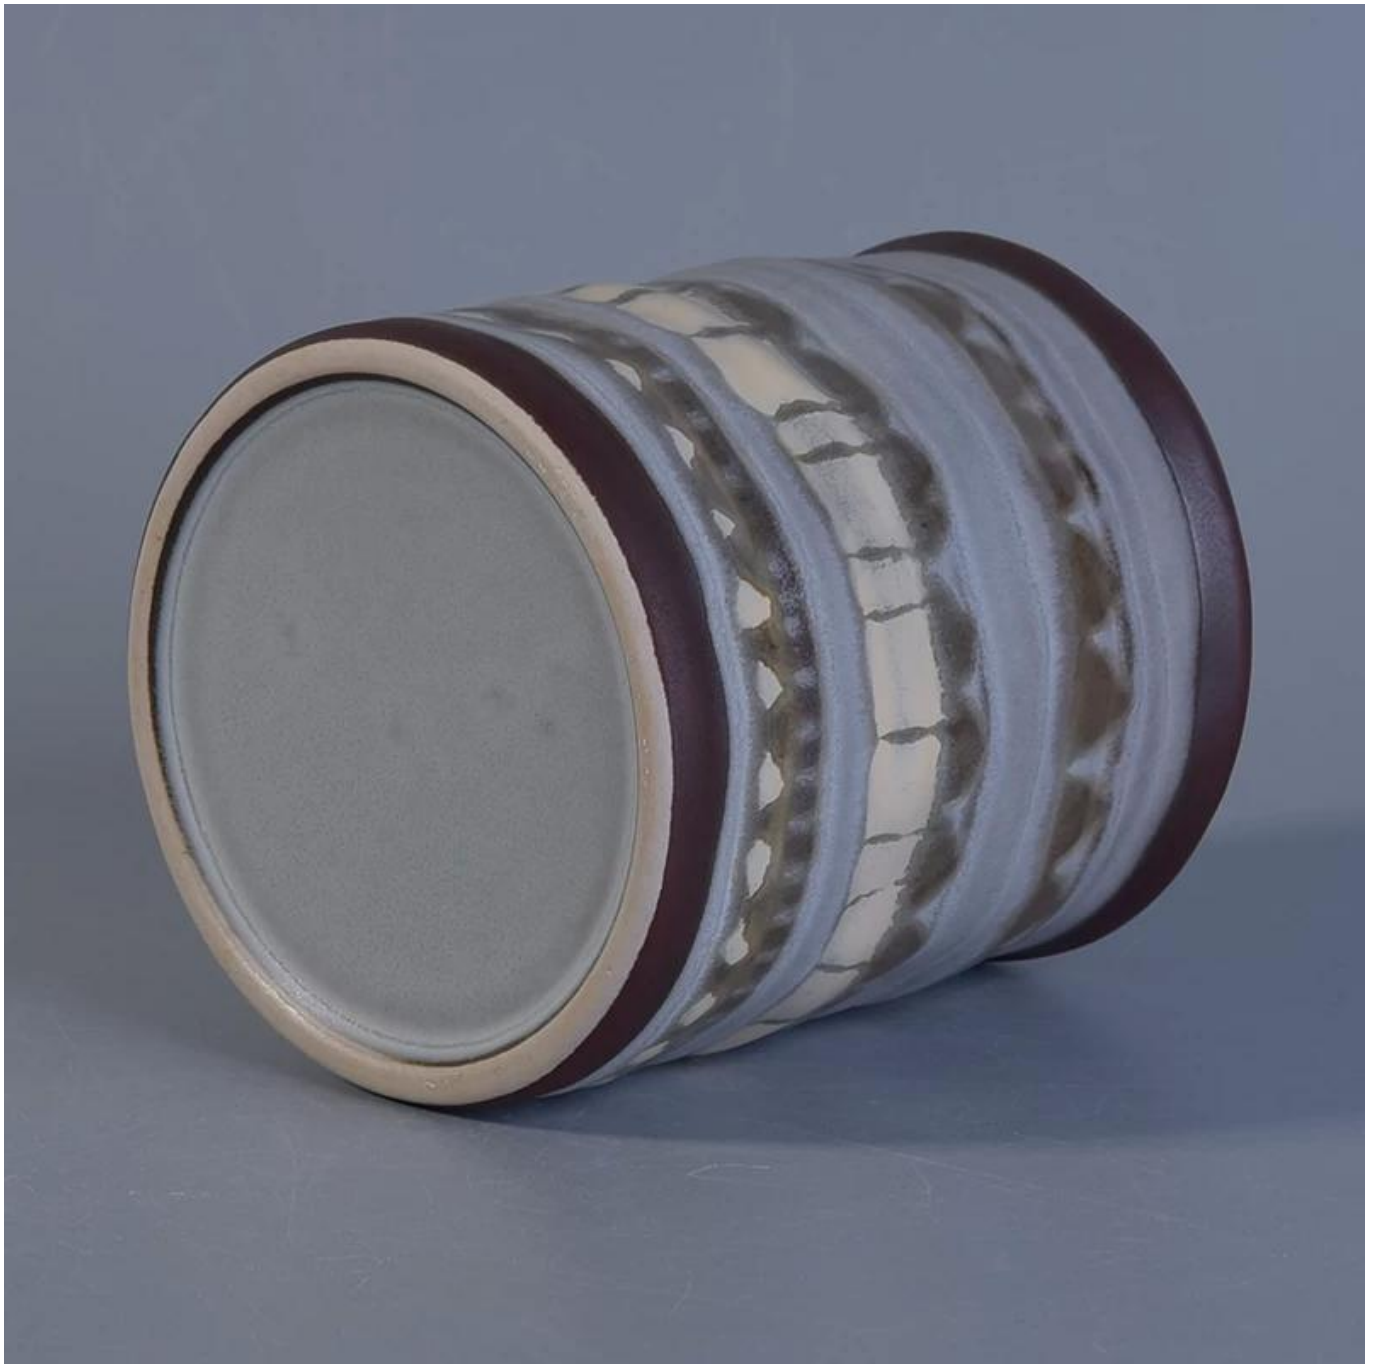

# Home Dekor Hand Paint Stripe keramik Kerze Halter

Artikelnummer.	Sgtx17060904b
Material	Keramik
Handwerk	Keramik jar
Samples Zeit	1.5 Tage, wenn es vorhanden ist und Größe der Keramik 2.15 Tage, wenn Sie eine neue Form und Größe benötigen Keramik
Produkt-Kapazität	500.000 ~ 1.000.000 Stücke pro Monat
Die Merkmale der Produkte	<ol style="list-style-type: none"> <li>1. Hand made Ceramic Candle jar</li> <li>2. geeignet für den Einsatz in Hotel, Haus, etc.</li> <li>3. Diese umweltfreundliche.</li> <li>4. Meet FDA Test; ASTM; Ca 65 Test</li> </ol>
<b>Lieferzeit</b>	<ol style="list-style-type: none"> <li>1. innerhalb von 35 Tagen nach der Probe und in der Reihenfolge bestätigt.</li> <li>2. mit 10 Tagen, wenn wir waren auf Lager</li> </ol>
<b>Zahlungsbedingungen</b>	<ol style="list-style-type: none"> <li>1.30% Anzahlung von t/t im voraus, die Balance nach der Anzeige der Kopie von b/l</li> <li>2. l/c, Treuhand, t/t und Western Union kann akzeptabel sein, aber verschiedene Länder unterschiedliche Zahlungsbedingungen.</li> </ol>
<b>Verpackung &amp; Versand</b>	<ol style="list-style-type: none"> <li>1. normale Verpackung, 24, 36pcs oder 48st. in den Karton, Karton mit Karton-Teiler.ExPort mit Ei-Teiler</li> <li>2. auf See, per Flugzeug, per Express und der Delivery-Agent akzeptabel als Ihre Anforderung.</li> </ol>