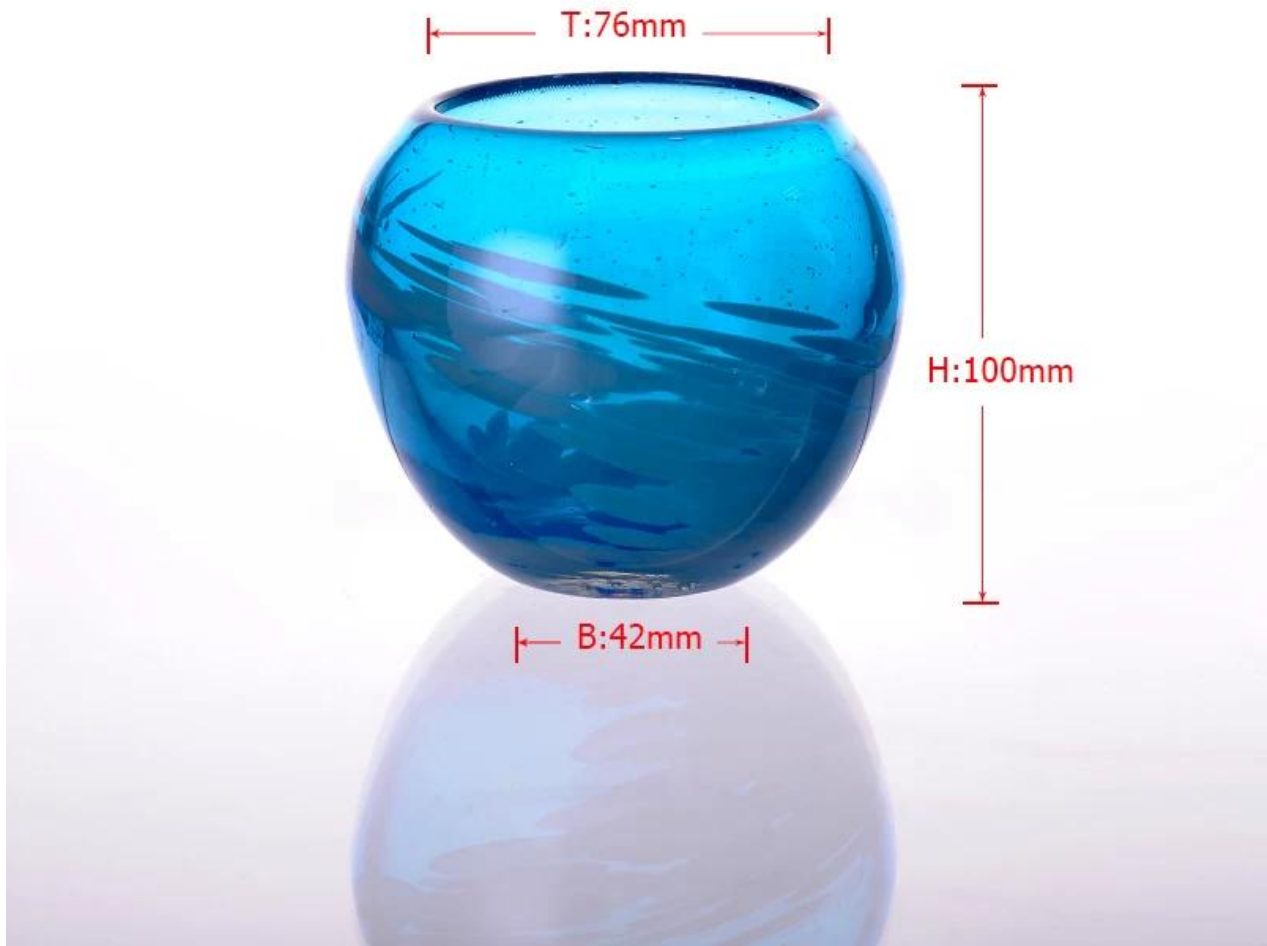

Spezifikationen:

Material	Glas
Farbe	Transparente Glas-
Prozess	Handgemachte Glas
Proben Zeit	1. 5 Tage, wenn an der Ausfahrt förmigen und Größe des Glases. 2. 15 Tage wenn brauchen neue Form oder Größe von Glas.
Verpackung	Normale Verpackung, 24or 36pcs in Exportkarton, Karton mit Karton Teiler
Produkt-Kapazität	500.000 ~ 1.000.000 Stück pro Monat
Lieferzeit	Innerhalb von 35 Tagen nach der Probe und dem Auftrag bestätigt
Zahlungsbedingungen	30% Ablagerung durch T / T im Voraus und die Balance gegen die Kopie von B / L
Sendung	Durch Meer, Luft, Express und die Versandmittel ist akzeptabel
Produkt-Eigenschaften	Entwurf 1.unique 2.Lowest Preis 3.Highest Qualität 4.Soonest Versand
Für Ihre Entscheidungen	1. Jedes Logo Druck auf den Glaskörper. 2.any Farbe lackiert, Frost, Elektroplatte, Muster Laser-Carver für das Finish; 3. Besondere Paket wie Schrumpffolie, Farbe Geschenk-Box, weißen Geschenkbox etc: 4. Öffnen Sie neue Form für das Glas, Holz, Kunststoff oder Metall, wie Sie möchten 5. Verschiedene Größen und Formen Ihren Bedürfnissen entsprechen.

Produktmerkmale:

Poisonless; 1.Die Logo und Farbe wird in 580 Celsuis hohe Temperatur, pure & amp gebacken.

2.Die Mund Kelch ist sorgfältig poliert, um sicherzustellen, komfortabel für die Anwendung.

3.Carving, Goldrand, Aufkleber oder prägt Handwerk, Handarbeit, exquisite & amp; elegant.

4.our Produkt könnte das passieren SGS, FDA, LFGB BV und Test

Zum Produkt:

T:76mm

H:100mm

B:42mm

Ähnliches Produkt:

mundgeblasenem Glas Kerzenhalter

neue Kerzenhalter aus Glas