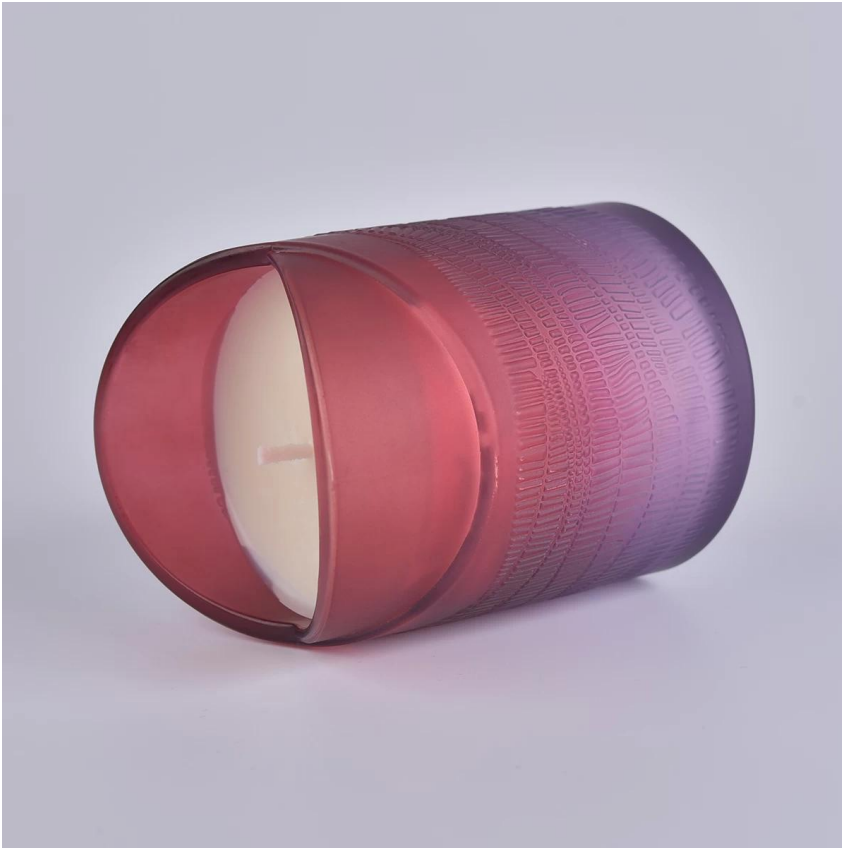

Flexible Größe Design kann schnell erweitert werden Ihr Markt

Oberer Durchmesser: 88 mm
Bodendurchmesser: 83 mm
Höhe: 100mm
Gewicht: 400 g
Kapazität: 395 ml

Wir verwandeln Ihre Ideen in kreative Duftprodukte und verkaufen sie auf dem lokalen Markt.

Produktmerkmale

1. Hauptdekorationsglasparfümflasche der hohen Qualität.
2. Verwendbar für Gebrauch im Hotel, in der Hochzeit, in etc.
3. Erfüllen Sie die Produktmerkmale des ASTM-Tests.

Damit Sie wählen können