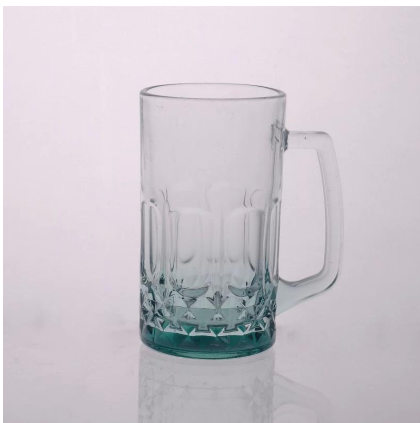

# Glas weichen Trinkbecher

## Product Details

	Itme Nein	SGJD150416015
	Größe	80 * 74 * 87mm
	Kapazität	310ml
	Material	Hight weißem Glas
	Kunst	Maschine geblasen
	Sample	7 Tage
	Zahlungsbedingungen	30% Ablagerung durch T / T im Voraus und die Balance nach zeigen, Kopie der L / C
Bescheinigung	Food Safe, Geschirrspüler Test, FDA, LFGB	
Für Ihre Wahl	<ol style="list-style-type: none"><li>1. Jede Logo-Druck auf Glaskörper</li><li>2. Jede Farbe lackiert, matt, Galvanik, logo Laser für das Finish</li><li>3. Spezialverpackung wie Schrumpffolie, Farbe Geschenk-Box, White-Box etc</li><li>4. jeder Form, Größe entsprechen Ihren Bedarf</li></ol>	

## More Product Pictures

Similar Products Link

geprägt Bierbecher

18 Unzen Glas-Bierkrug

Glasmilchschale mit Bild