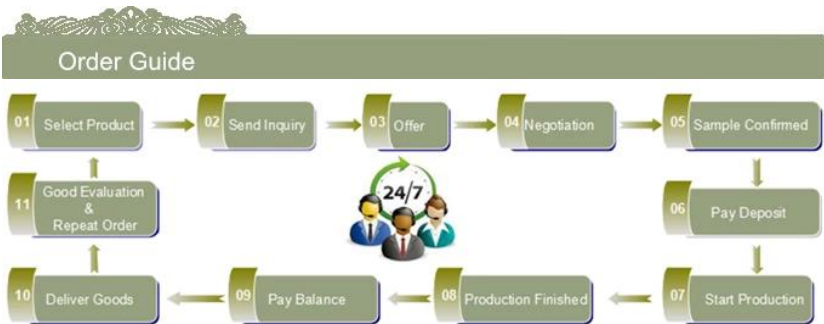

## Product Details

Similar Products Link

[square klare Kerzenhalter aus Glas](#)

[Maschine gemacht Kerzenhalter aus Glas](#)

[Spray Farbe Kerzenhalter aus Glas](#)

Office & Sample Room

Factory Show