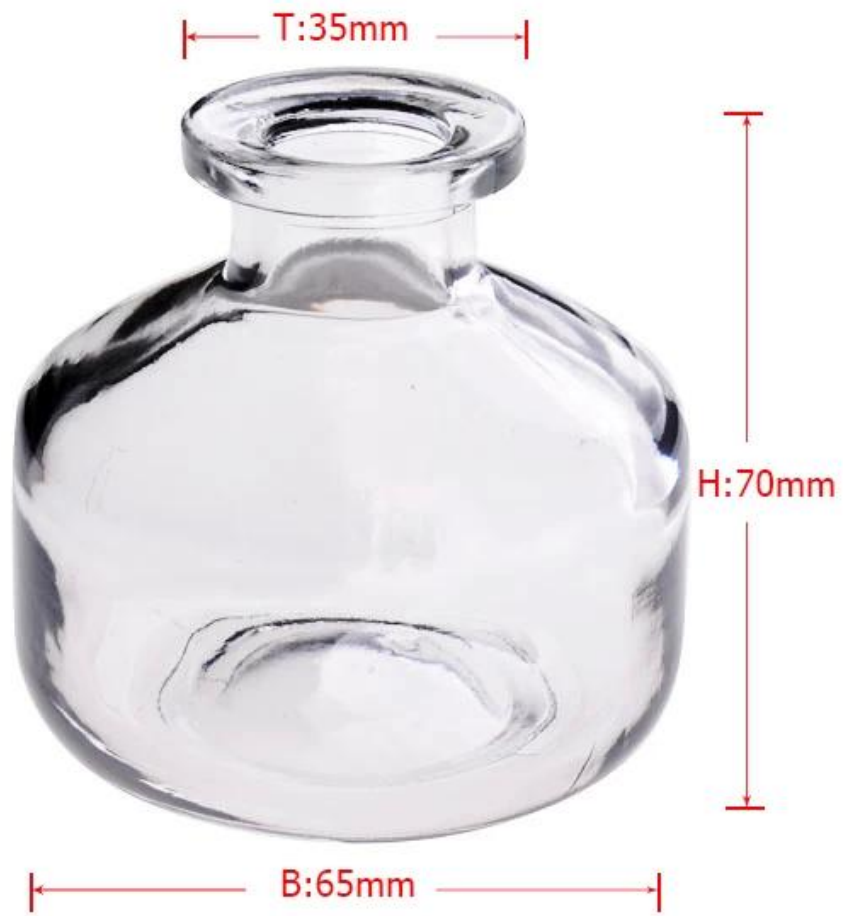

Produkt-Details:

Material	Hohe Weißglas
Prozess	IS-Maschine
Beispielzeit	1. 5 Tage, wenn an der Ausfahrt geformt und Größe der Glas 2. 15 Tage, wenn brauchen neue Form oder Größe der Glas
Verpackung	Normale Verpackung, 72 Stück in Exportkarton, Karton mit Karton Teiler
Produkt Kapazität	500.000 ~ 1.000.000 Stück pro Monat
Lieferzeit	Innerhalb von 35 Tagen nach der Probe und dem Auftrag bestätigt
Zahlungsbedingungen	30% Ablagerung durch T / T im Voraus und die Balance gegen die Kopie von B / L
Sendung	Durch Meer auf dem Luftweg, durch Eil und Ihren Spediteur ist akzeptabel
Produkt-Eigenschaften	1. Einzigartiges Design 2. Der Mund des Bechers wird sorgfältig poliert, um sicherzustellen, komfortabel für den Einsatz 3. Es ist umweltfreundlich 4. Treffen CER & FDA-Test & CA 65 Test
Für Ihre Auswahl	1. Verschiedene Ausführungen und Größen für Wahl 2. Irgendeine Farbe gemalt, Frost, galvanisieren, Muster Laserschnitzer Verarbeitung 3. Besondere Paket wie Schrumpffolie, Farbe Geschenk-Box, weißen Geschenkbox etc 4. Wir haben exklusive Arbeitnehmer für die Qualitätskontrolle 5. Wir haben professionelle Werkstatt und Lager, die Lieferzeit zu gewährleisten

Produkt-Foto:

Ähnliche Produkte:

62 ml Glasduftstoffflasche mit
Deckel

farbigen Glas Parfüm-Flasche

Parfüm-Flasche

Unternehmen zeigen:

Fabrik Show:

Weitere **Glas Parfüm-Flasche** oder jede Glaswaren,
besuchen Sie bitte unsere Website: <http://www.okcandle.com/>
Oder hier kann Ihnen helfen, mehr über uns wissen: **FAQ**