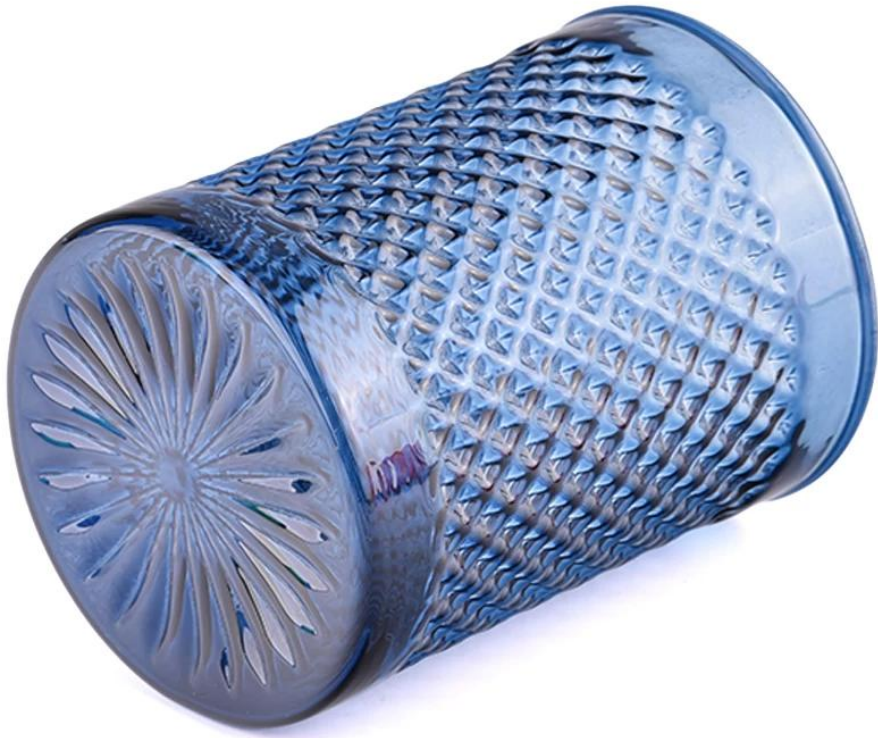

Probe Zeit	1. 5 Tage, wenn es eine Form und Größe des Glas gibt 2. 15 Tage, wenn Sie neue Formen und Glasgröße benötigen
Messen	Artikel: SCRG23009 Top Dia: 73 mm Höhe: 100 mm Gewicht: 132g Kapazität: 360 ml
Verpackung	Normale Verpackung, Einzelgeschenkbox, PVC - Box, Fensterbox, Farbbox, weiße Box usw.
Lieferung Zeit	Innerhalb von 35 Tagen nach Bestätigung der Stichprobe und der Reihenfolge
Zahlung Begriff	30% Einzahlung nach T/T im Voraus und den Restbetrag in Bezug auf die Kopie von b/l
Versand	Auf See, auf Luft, nach Express und Ihrem Versandvertreter ist akzeptabel
Gelegenheit zum Gebrauch	Hauseinrichtung, Hochzeitsdekoration, Gefälligkeiten, Verbesserung der Dekoration