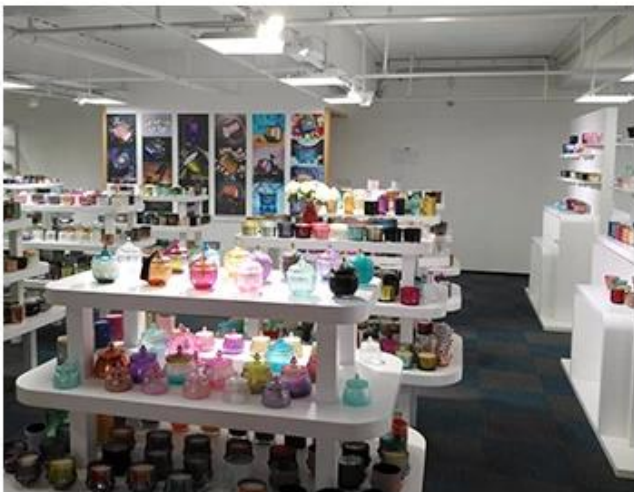

Wooden case

Office & Sample Room

Wir haben ein 1.800 Quadratmeter großes internationales Büro in Shenzhen gekauft.

Beispiel für Raumvisualisierung

Meiyang Glass bietet viel mehr. **Der Probenraum in Shenzhen besteht aus 5000 Teilen** Eine breite Palette von Optionen. Er hat eine große Karte gewonnen [Kundenbewertungen](#). Willkommen im Büro in Shenzhen! Das Bild ist wie folgt **Nur ein Teil unserer Designer-Kerzenhalter** Willkommen im Büro in Shenzhen, um Ihren Favoriten zu finden. Es wird Ihnen viele Überraschungen bereiten, da es schwierig ist, einen anderen Lieferanten in China zu finden.

SAMPLE ROOM

There are more than 5000 products in
sample room of Sunny Glassware
for your reference. No second Co. in China!

Factory Show

Unten finden Sie Fotos der wichtigsten Online-Transaktionen. Weitere Informationen zur Fabrik finden Sie unter: [Fabrik-Tour](#)