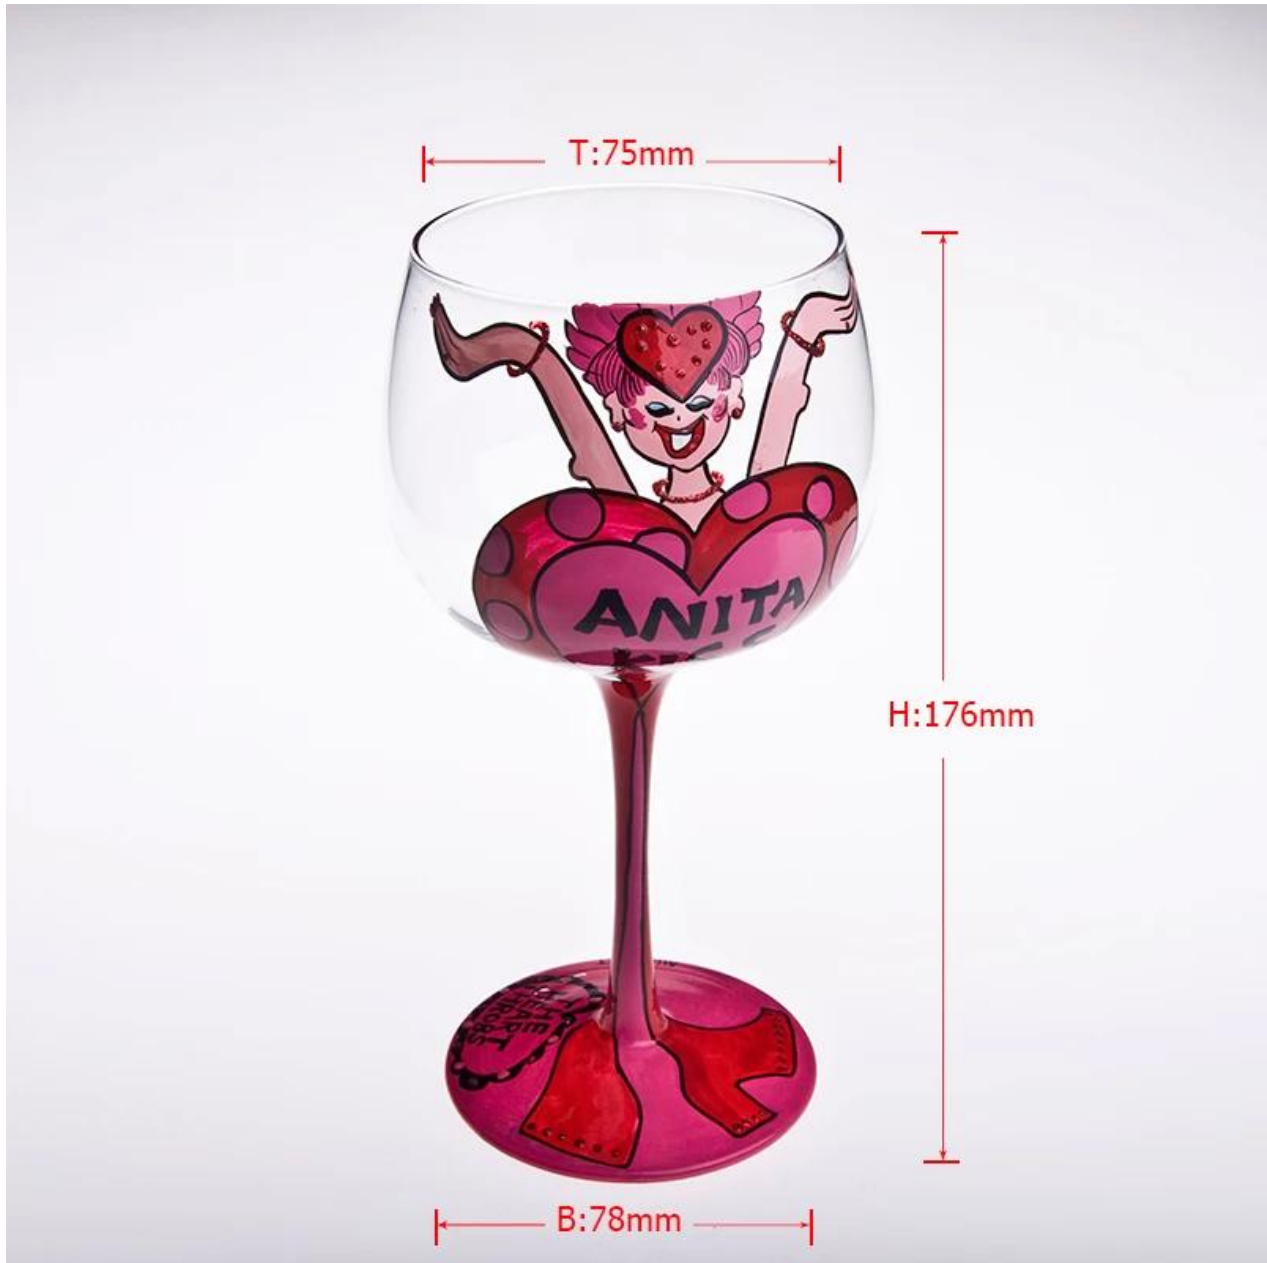

## Product detail:

|                       |   |
|-----------------------|---|
| Art.-Nr.              | SGCX73  |
| Material              | Hohe Weißglas   |
| Farbe                 | Klar  |
| Handwerk              | Man made  |
| Beispielzeit          | 1. 5 Tage, wenn an der Ausfahrt geformt und Größe der Glas<br>2. 15 Tage, wenn brauchen neue Form oder Größe der Glas   |
| Verpackung            | Normale Verpackung, 24or 36pcs in Exportkarton, Karton mit Karton Teller  |
| Produkt Kapazität     | 500.000 ~ 1.000.000 Stück pro Monat   |
| Lieferzeit            | Innerhalb von 35 Tagen nach der Probe und dem Auftrag bestätigt   |
| Zahlungsbedingungen   | 30% Ablagerung durch T / T im Voraus und die Balance gegen die Kopie von B / L  |
| Sendung               | Durch Meer auf dem Luftweg, durch Eil und Ihren Spediteur ist akzeptabel  |
| Produkt-Eigenschaften | 1. Handgemachte<br>2. Geeignet für in verwendet Pub, Hotel, Restaurants, Hotel, etc<br>3. Berufs Q / C für die Qualitätskontrolle<br>4. Konkurrenzfähiger Preis und Qualität<br>5. Treffen FDA-Test und Lebensmittelqualität  |
| Für Ihre Auswahl      | 1. Jedes Logo Druck auf den Glaskörper<br>2. Any Farbe gemalt, Frost, galvanisieren, Muster Laserschnitzer für das Finish<br>3. Besondere Paket wie Schrumpffolie, Farbe Geschenk-Box, weißen Geschenkbox etc<br>4. Öffnen Sie neue Form für das Glas, Holz, Kunststoff oder Metall, wie Sie möchten<br>5. Verschiedene Größen und Formen zu Ihnen passen |

## Product show:

Hand bemalt Margarita Glas

Hand bemalt Martini-Glas

A banner with a green background featuring a blurred image of leaves. On the left is a logo consisting of a green square with a white 'S' and the word 'SUNNY' in white below it. To the right of the logo, the text 'Company show:' is written in a blue, outlined font.