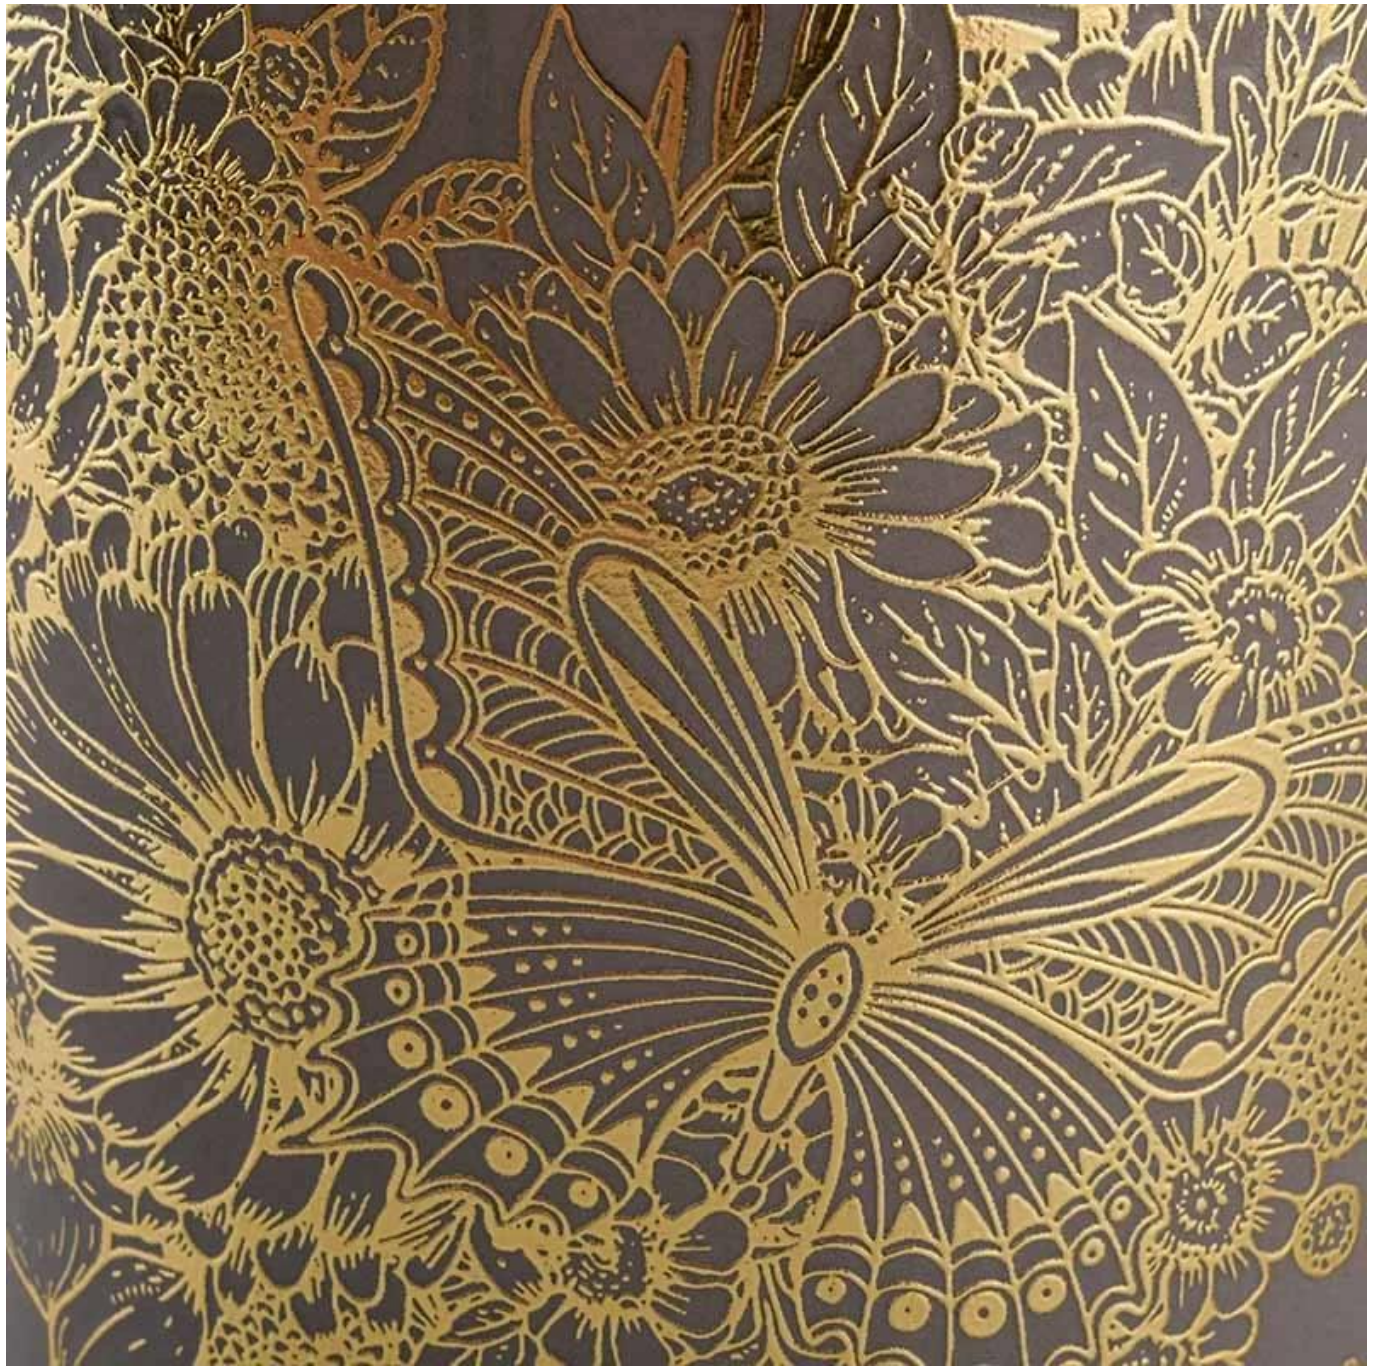

Artikelnummer.	SGXYT20061007 Oberer Durchmesser: 88 mm Bodendurchmesser: 88 mm Höhe: 100 mm Gewicht: 390 g Kapazität: 400 ml
Material	Glas
Kunst	maschinell hergestellte Glaskerzenhalter
Beispielzeit	1. 5 Tage bei Glasform und -größe 2. 15 Tage, wenn Sie neue Formen und Größen Glas benötigen
Verpackung	Die übliche Verpackung, 4 Stück in der inneren Box, 48 Stück Box
Produktkapazität	500.000 ~ 1.000.000 Stück pro Monat
Lieferzeit	Innerhalb von 35 Tagen nach Probenahme und Bestellung bestätigt
Zahlungsbedingungen	30% Anzahlung durch T / T im Voraus und Restbetrag gegen Kopie von B / L.
Lieferung	Auf dem Seeweg, auf dem Luftweg, per Express und Versandstelle akzeptabel
Produktmerkmale	1. Wohnkultur Glas Kerzenglas von hoher Qualität 2. Geeignet für den Einsatz im Hotel, zu Hause usw. 3. Treffen Sie den ASTM-Test
Für Ihre Wahl	1. Verschiedene Designs und Größen zur Auswahl 2. Beliebige Farbe lackiert, kühl, plattiert, Lasermodell Bearbeitungsschneider 3. Spezialverpackung als Schrumpffolie, Farbgeschenkbbox, weiße Geschenkbbox usw. 4. Wir sind der ausschließliche Mitarbeiter der Qualitätskontrolle 5. Wir haben eine professionelle Werkstatt und ein Lager, um die Lieferzeit sicherzustellen