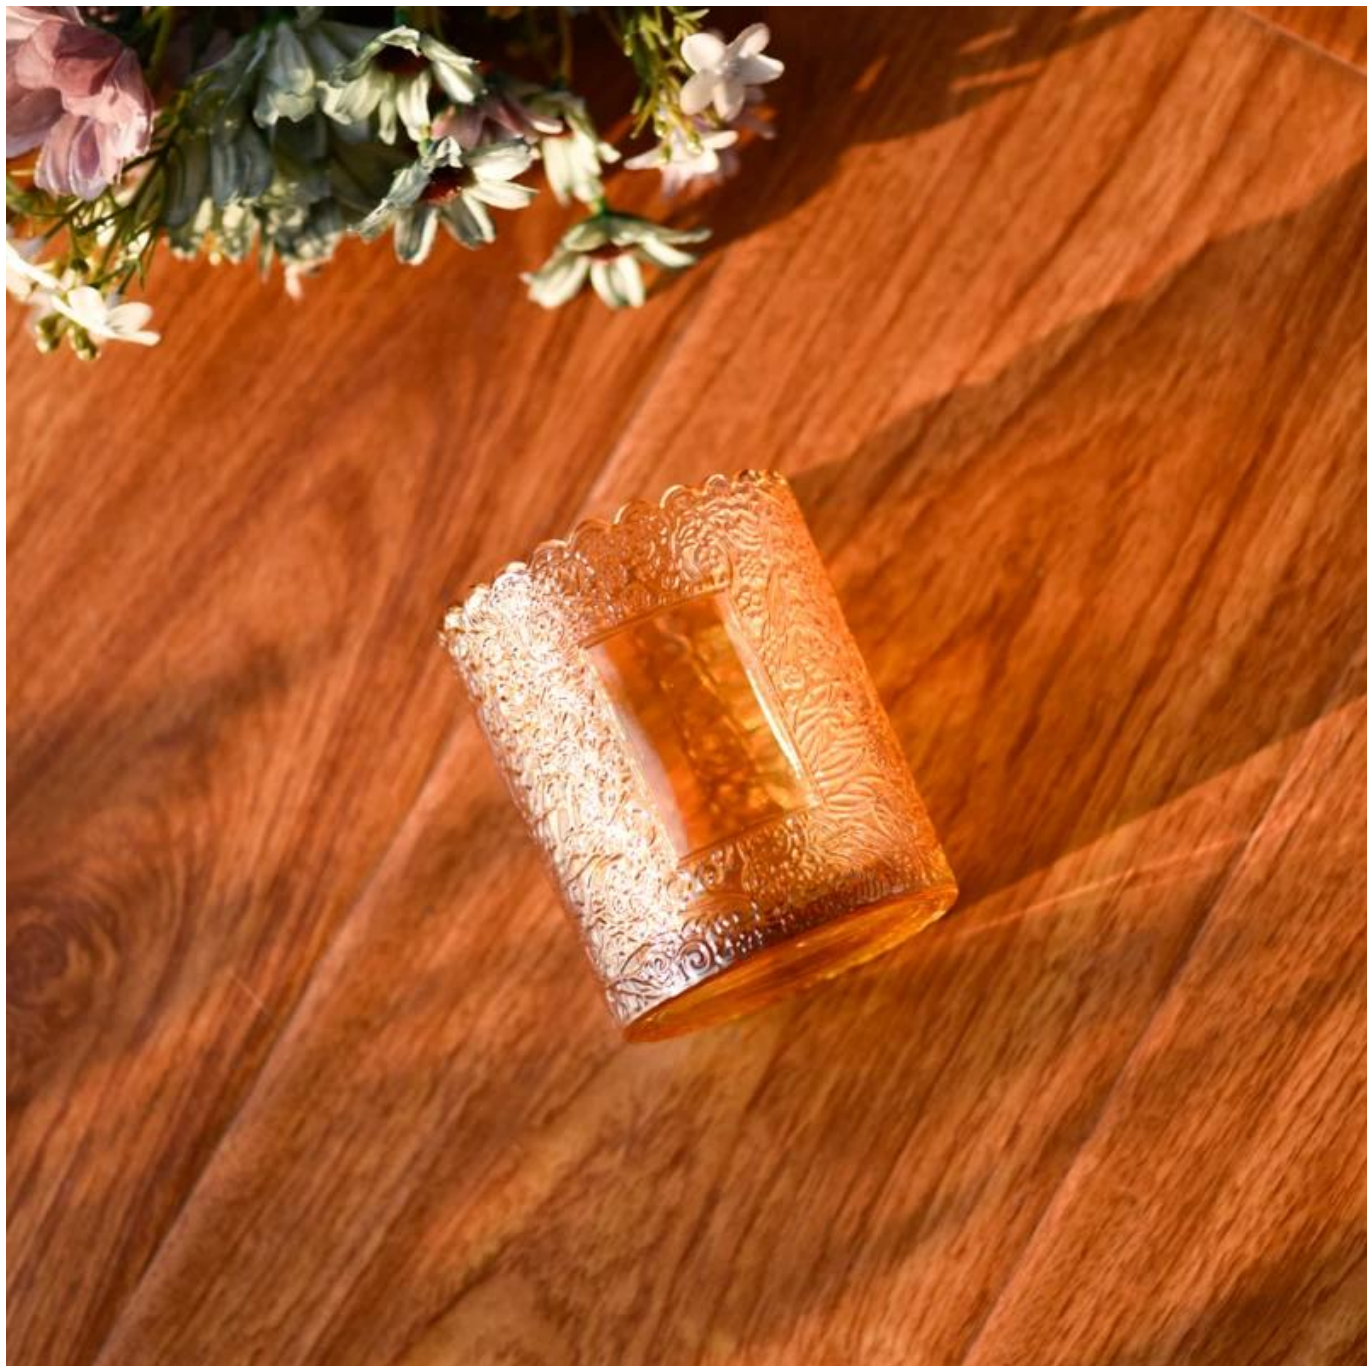

Produktname	Custom Transparent Color Soja Wachs Glas Glas Duft Kerze Großhandel
-------------	--

Probe Zeit	1. 5 Tage, wenn es Glasform und Größe gibt 2. 15 Tage, wenn Sie neue Formen und Größen Glas benötigen
Messen	Artikel: SGKY23110305 Top Dia: 75 mm Unterer Durchmesser: 71 mm Höhe: 90 mm Gewicht: 248 g Kapazität: 255 ml
Verpackung	Normale Verpackung, individuelle Geschenkbox, PVC -Box, Fensterbox, Farbbox, weiße Box usw.
Lieferung Zeit	Innerhalb von 35 Tagen nach der Probe und der Bestellung bestätigt
Zahlung Begriff	30% Einzahlung durch T/T im Voraus und den Restbetrag gegen die Kopie von b/l
Sendung	Auf See, auf Luft, nach Express und Ihrem Versandvertreter ist akzeptabel
Nutzungsanlass	Wohnkultur, Hochzeitsdekoration, Hochzeitsbevorzugungen, Dekorationsverbesserung