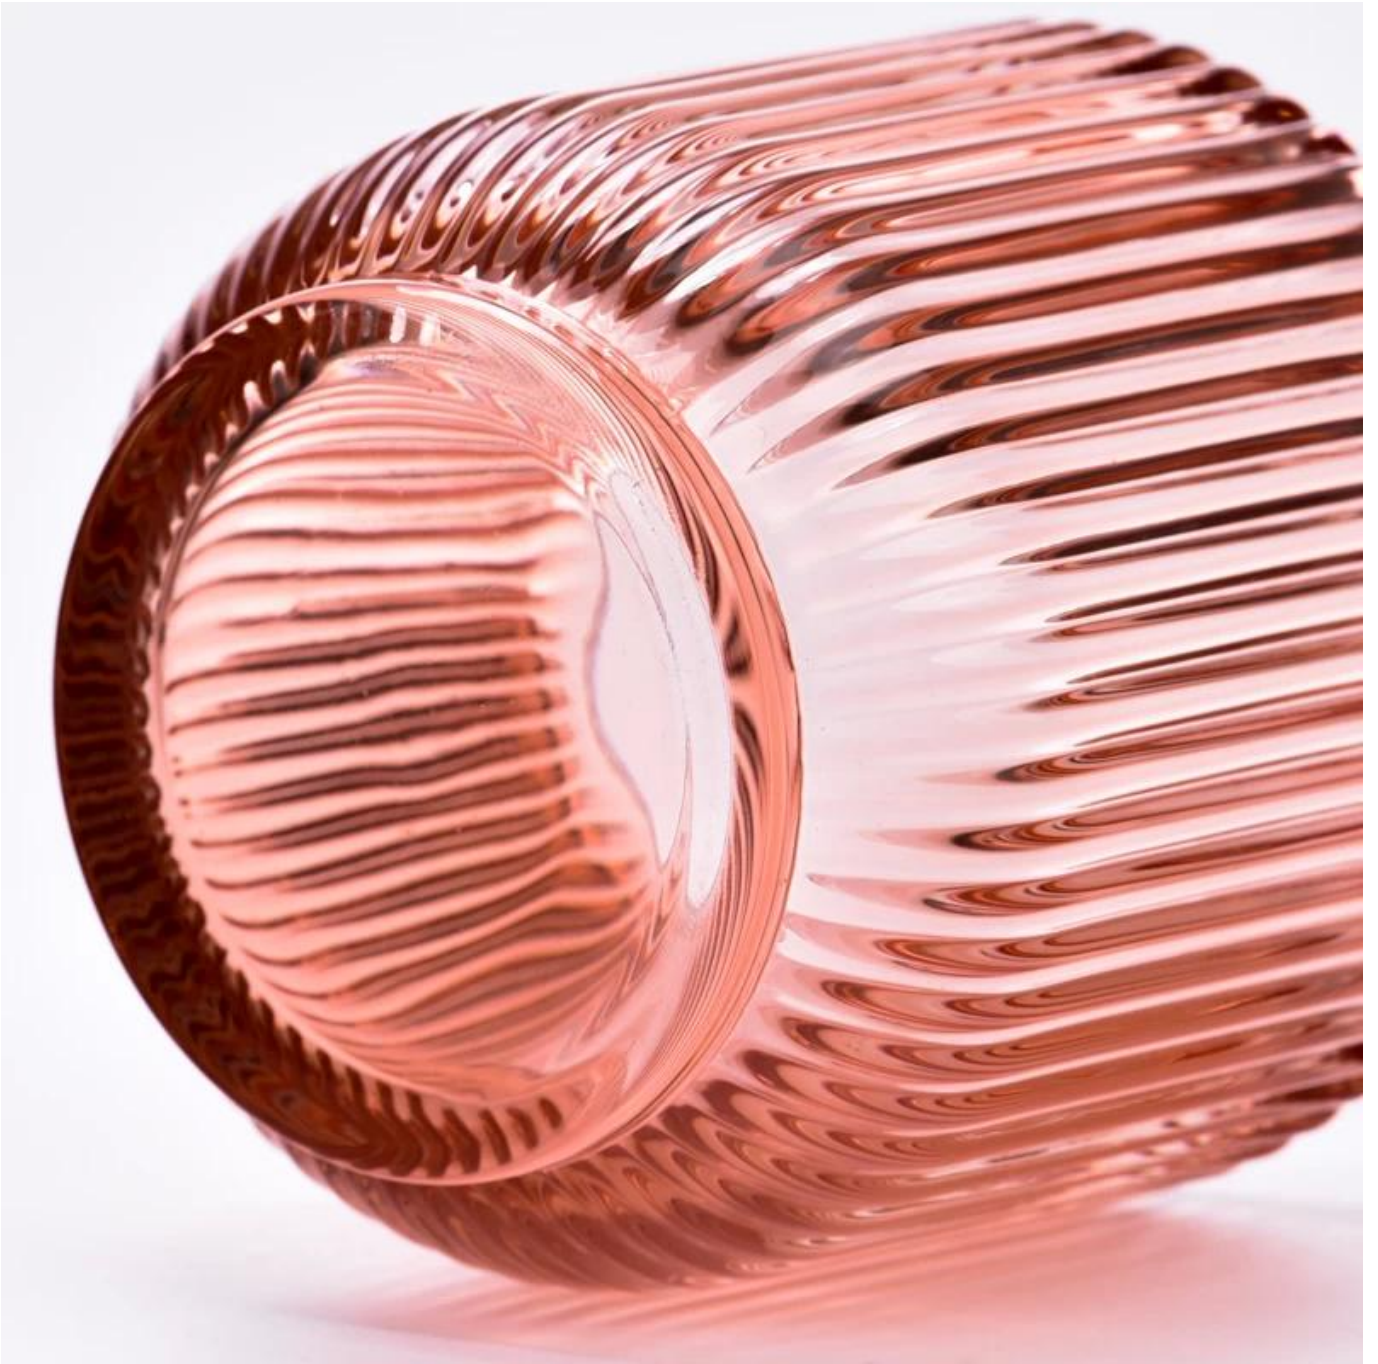

Probe Zeit	1. 5 Tage, wenn es eine Form und Größe des Glas gibt 2. 15 Tage, wenn Sie neue Formen und Glasgröße benötigen
Messen	Artikel: SGCX23042702 Höhe: 85 mm Gewicht: 407g Kapazität: 248 ml
Verpackung	Normale Verpackung, Einzelgeschenkbox, PVC - Box, Fensterbox, Farbbox, weiße Box usw.
Lieferung Zeit	Innerhalb von 35 Tagen nach Bestätigung der Stichprobe und der Reihenfolge
Zahlung Begriff	30% Einzahlung nach T/T im Voraus und den Restbetrag in Bezug auf die Kopie von b/l
Versand	Auf See, auf Luft, nach Express und Ihrem Versandvertreter ist akzeptabel
Gelegenheit zum Gebrauch	Hauseinrichtung, Hochzeitsdekoration, Gefälligkeiten, Verbesserung der Dekoration