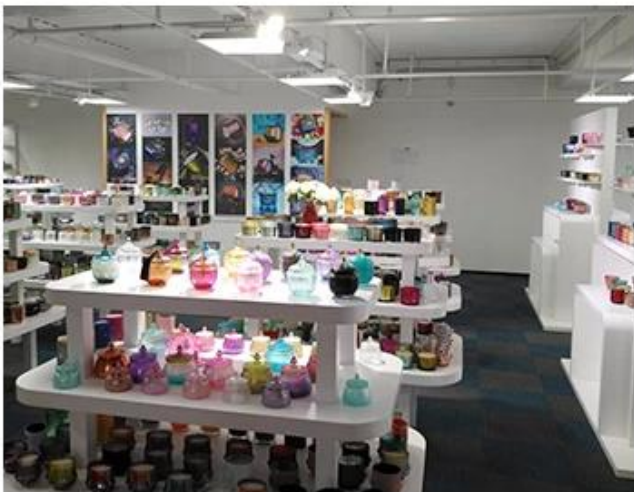

## Beispiel für Raumvisualisierung

Meiyang Glass bietet viel mehr**Der Probenraum in Shenzhen besteht aus 5000 Teilen**Eine breite Palette von Optionen. Er hat eine große Karte gewonnen**Kundenbewertungen**. Willkommen im Büro in Shenzhen! Das Bild ist wie folgt**Nur ein Teil unserer Designer-Kerzenhalter**Willkommen im Büro in Shenzhen, um Ihren Favoriten zu finden. Es wird Ihnen viele Überraschungen bereiten, da es schwierig ist, einen anderen Lieferanten in China zu finden.

# SAMPLE ROOM

---

There are more than 5000 products in  
sample room of Sunny Glassware  
for your reference. No second Co. in China!