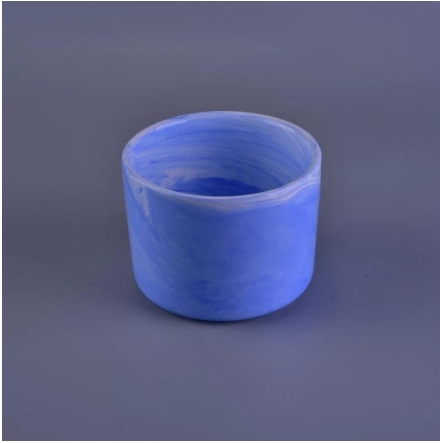

Office & Sample Room

[Shenzhen Sonnenschutz Glassware Co., Ltd.](#) Wurde 1992 gegründet Haben in diesem Bereich seit mehr als 20 Jahren, wie Ein professioneller Hersteller, wir spezialisiert in der Gestaltung Glaswaren, Herstellung von Glaswaren sowie Export. Unser Produktlinien reichen von handgefertigt bis Maschine gemacht. Wir Bereits produzierte reichlich Produkte wie [Glas Tumbler](#), [Borsilikatglas](#), [Schussglas](#), [Vase](#), [schüssel](#), [kerzenhalter](#), [stemware](#), [aschenbecher](#), [tabkeware](#), [Driking Glas](#), usw. Alle täglichen Gebrauch Glaswaren, insgesamt Es gibt mehr als 4.000 verschiedene Stile. Wir haben eine ausgezeichnete Design-Team für innovative Produktentwicklung und strengen QC team Zur Qualitätssicherung. OEM / ODM serverice werden als unterstützt Gut.