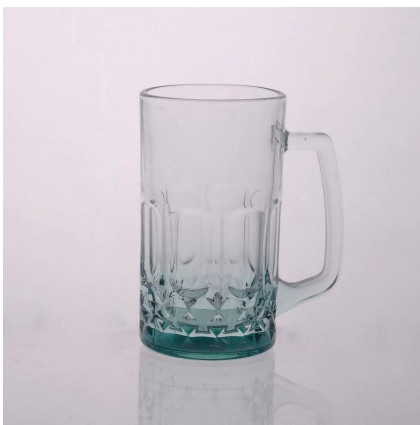

# Frühstücksbecher Kaffee- / Milchglasschale mit Griff

## Product Details

	Item No.	SGZW15040901
	Größe	73 * 42 * 87mm
	Kapazität	220ml
	Material	Hight weißem Glas
	Kunst	Maschine geblasen
	Sample	7 Tage
	Zahlungsbedingungen	30% Ablagerung durch T / T im Voraus und die Balance nach zeigen, Kopie der L / C
	Bescheinigung	Food Safe, Geschirrspüler Test, FDA, LFGB
Für Ihre Wahl	<ol style="list-style-type: none"><li>1. Jede Logo-Druck auf Glaskörper</li><li>2. Jede Farbe lackiert, matt, Galvanik, logo Laser für das Finish</li><li>3. Spezialverpackung wie Schrumpffolie, Farbe Geschenk-Box, White-Box etc</li><li>4. jeder Form, Größe entsprechen Ihren Bedarf</li></ol>	

## More Product Pictures

Similar Products Link

geprägt Bierbecher

18 Unzen Glas-Bierkrug

Glasmilchschale mit Bild