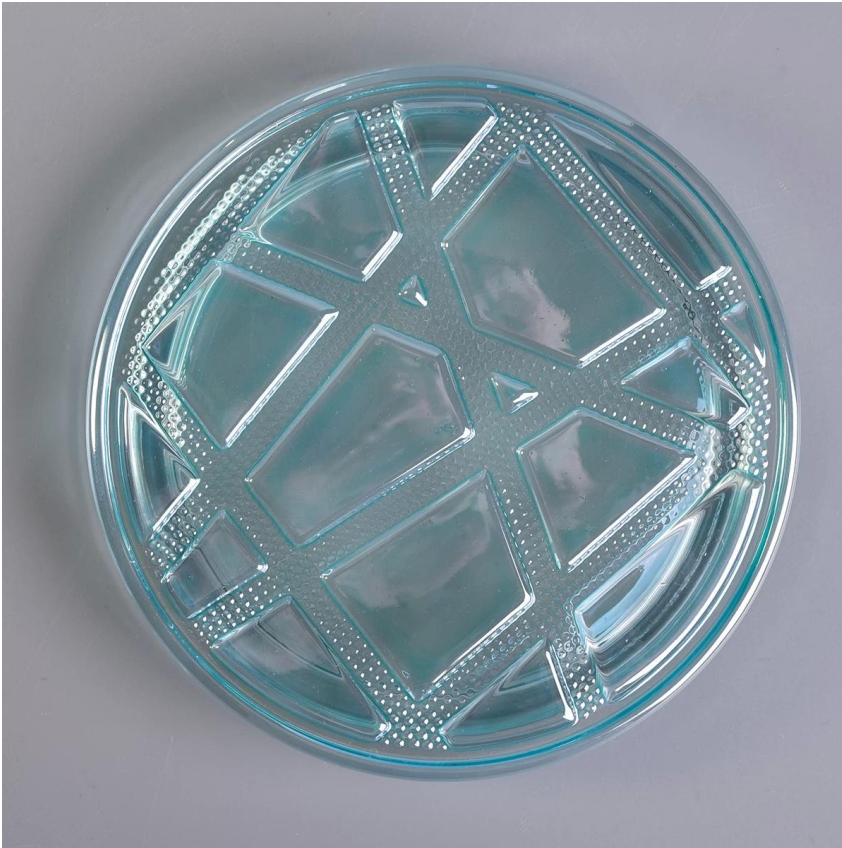

## Flexible Größe Design kann schnell erweitert werden Ihr Markt

Oberer Durchmesser: 88 mm  
Bodendurchmesser: 83 mm  
Höhe: 100mm  
Gewicht: 400 g  
Kapazität: 395 ml

Wir verwandeln Ihre Ideen in kreative Duftprodukte und verkaufen sie auf dem lokalen Markt.

## Produktmerkmale

1. Hauptdekorationsglasparfümflasche der hohen Qualität.
2. Verwendbar für Gebrauch im Hotel, in der Hochzeit, in etc.
3. Erfüllen Sie die Produktmerkmale des ASTM-Tests.