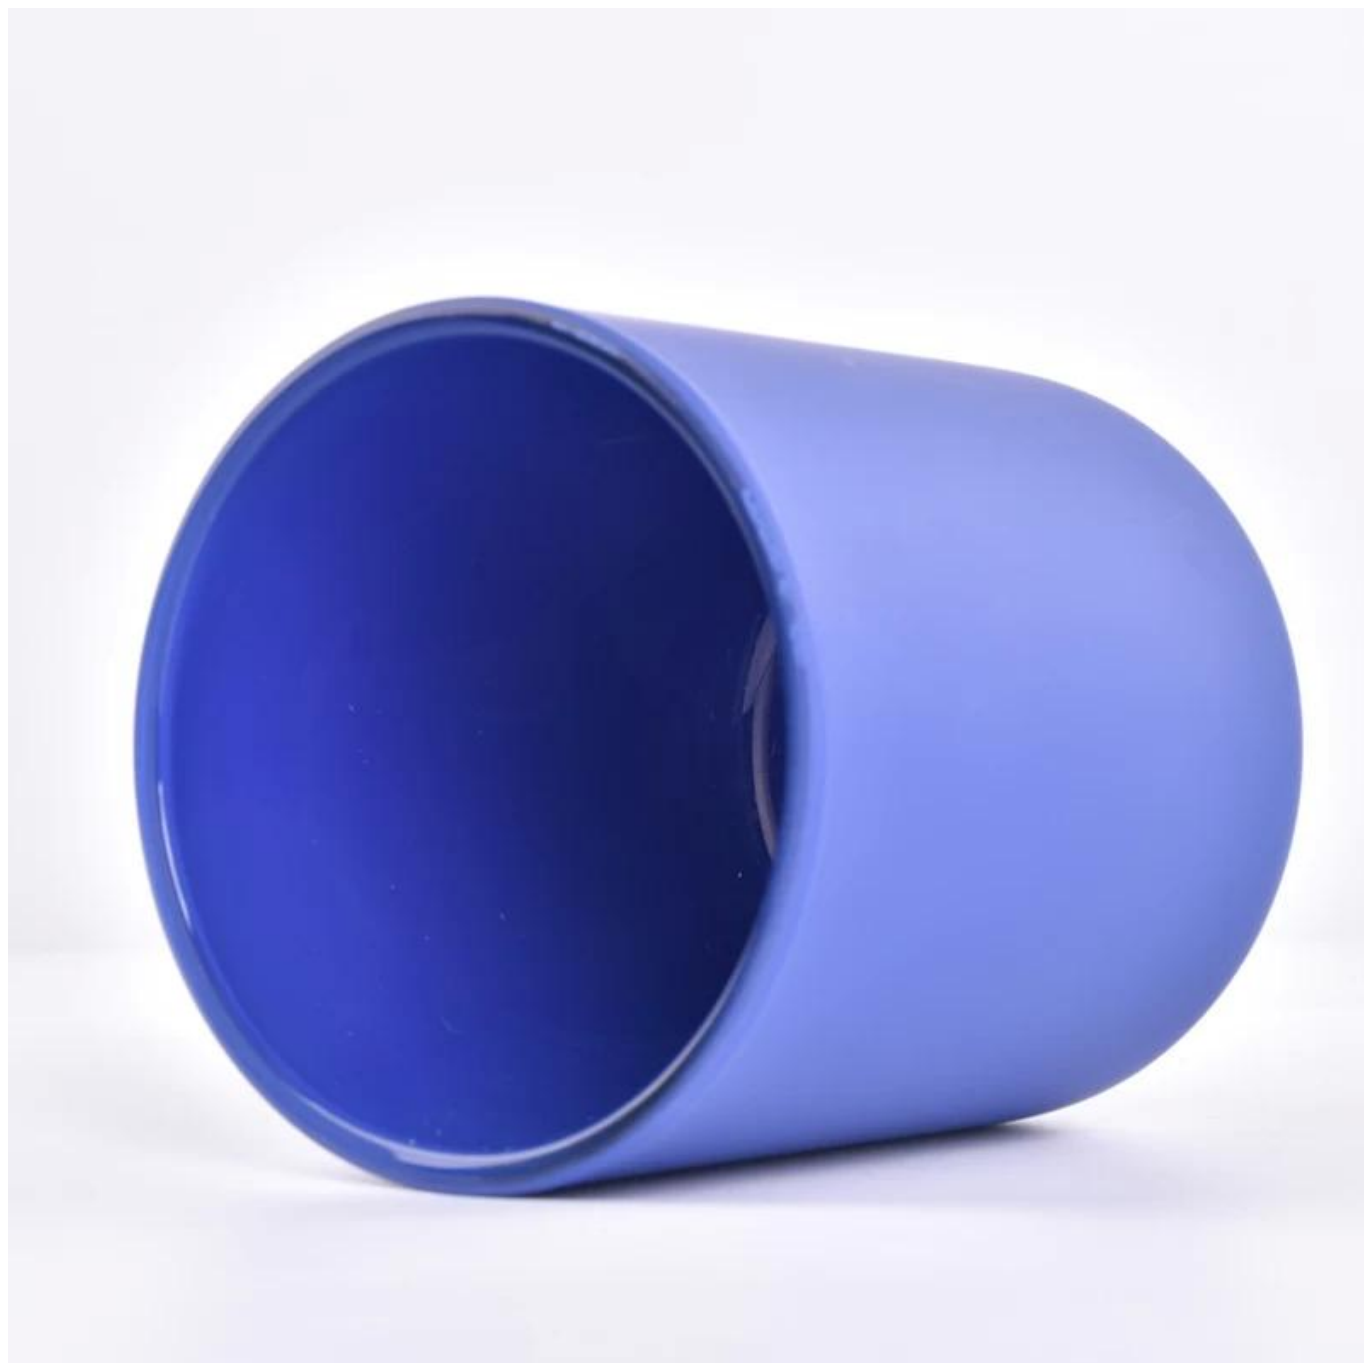

Probe Zeit	1. 5 Tage, wenn es eine Form und Größe des Glas gibt 2. 15 Tage, wenn Sie neue Formen und Glasgröße benötigen
Messen	Artikel: SGZX23011616 Vorgesetzter DEGN: 95 mm Inferiore: 90 mm Höhe: 109 mm Gewicht: 485g Kapazität: 508 ml
Verpackung	Normale Verpackung, Einzelgeschenkbox, PVC - Box, Fensterbox, Farbbox, weiße Box usw.
Lieferung Zeit	Innerhalb von 35 Tagen nach Bestätigung der Stichprobe und der Reihenfolge
Zahlung Begriff	30% Einzahlung nach T/T im Voraus und den Restbetrag in Bezug auf die Kopie von b/l
Versand	Auf See, auf Luft, nach Express und Ihrem Versandvertreter ist akzeptabel
Gelegenheit zum Gebrauch	Hauseinrichtung, Hochzeitsdekoration, Gefälligkeiten, Verbesserung der Dekoration