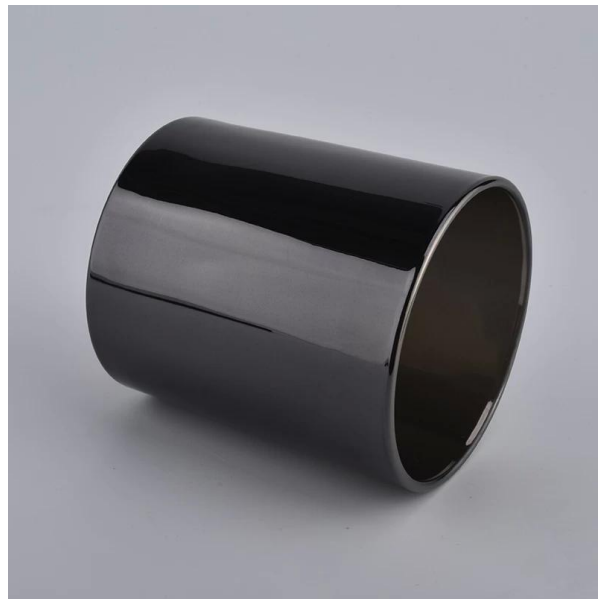

Dank des flexiblen Größendesigns kann Ihr Markt schnell wachsen

Artikel-Nr.: SGHY14121610A

Deckeldurchmesser: 8,9 cm

Deckelhöhe: 7 1,7 cm

Deckelgewicht: 165g

Körperdurchmesser: 10cm

Körpergröße: 9cm

Körpergewicht: 525 g