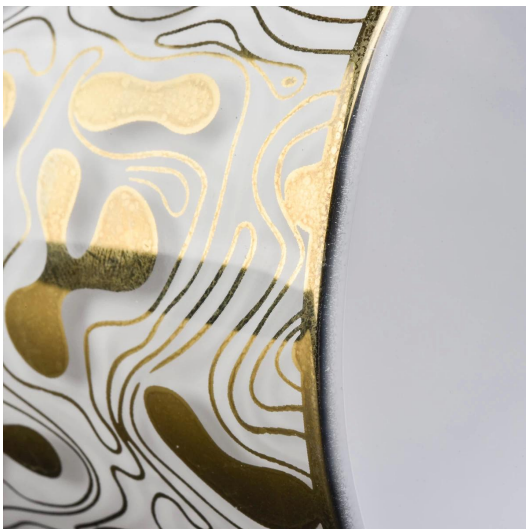

Dank des flexiblen Formats kann Ihr Markt schnell wachsen

Artikel-Nr .: SG88100-S
Oberer Durchmesser: 88 mm
Bodendurchmesser: 80mm
Höhe: 100mm
Gewicht: 325 g
Kapazität: 410ml
Moq: 3000 stück
Sonderanfertigungen und verschiedene Größen erhältlich

Mit unserer starken Unterstützung wachsen unsere Kunden schnell, von kleinen Labors bis hin zu Branchenführern.