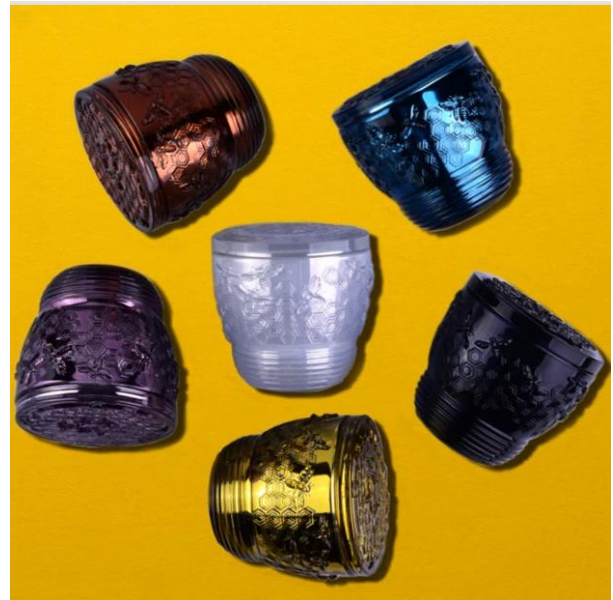

Sinn für Zeremonie Design

- . Erhalten "Schönheit von Made in China" - Auszeichnungen
- . Habe NEST Fragrances sehr bewundert
- . Freunde oder Geschäftsbeziehungsgeschenke
  - . Entspannung und Relife