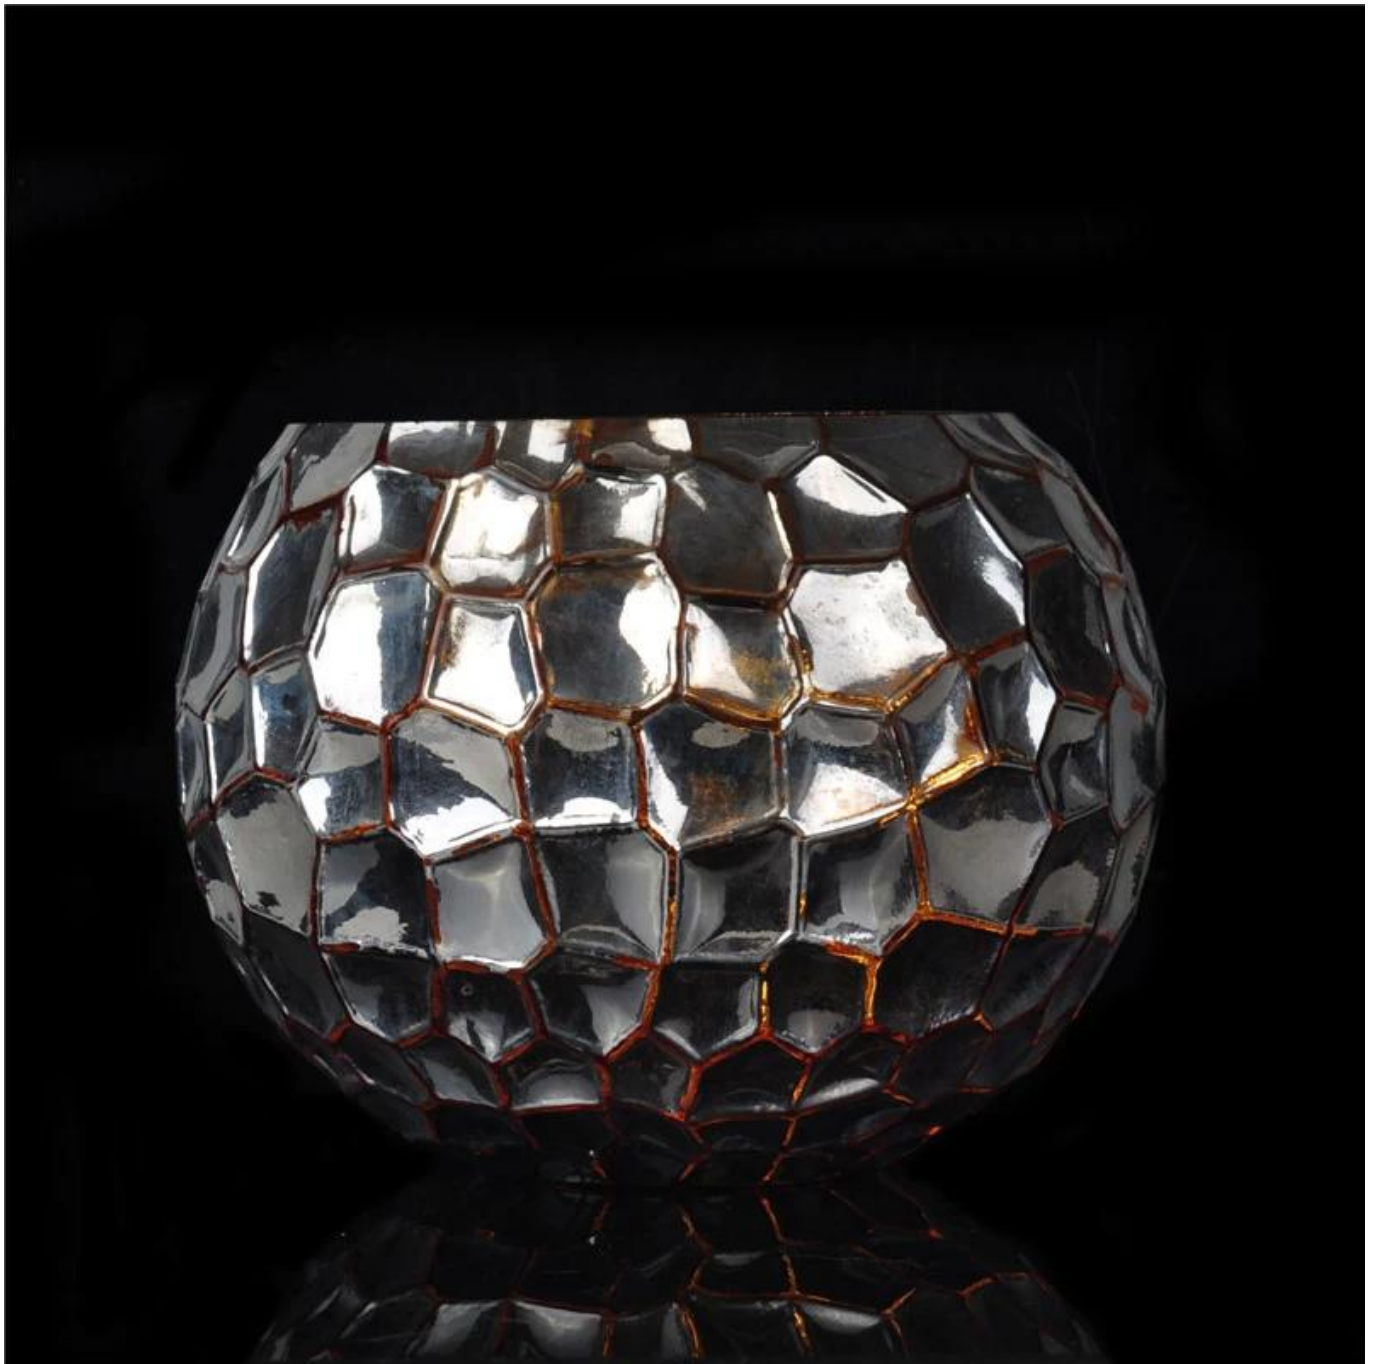

Großhandel Mosaik Votiv-Kerzenhalter aus Glas

;

Product Details

	Item Name	SGXH15113011
	Größe	120 * 93 * 130mm, max Messer: 159mm
	Farbe	Eisen
	Material	Glas
	Fertig	Elektroplating, ist jeder maßgeschneiderte
	Sample	7 Tage
	Zahlungsbedingungen	30% Ablagerung durch T / T im Voraus und die Balance nach zeigen, Kopie der L / C
	Bescheinigung	ASTM-Test (für Kerzenhalter)
	Für Ihre Wahl	<ol style="list-style-type: none">1. Jede Logo-Druck auf Glaskörper2. Jede Farbe lackiert, matt, Galvanik, logo Laser für das Finish3, Spezialverpackung wie Schrumpffolie, Farbe Geschenk-Box, White-Box etc4, jeder Form, Größe entsprechen Ihren Bedarf

More Product Pictures

Similar Products Link

Zylinderteelichthalter

140ml Copper Candle Jar

Blütenform Zylinder jade
Bernsteinfarbe dekorativen
Glas Kerze Glas Kerze-Halter

Office & Sample Room

Factory Show

Die Merkmale des Monats mundgeblasenem Glas