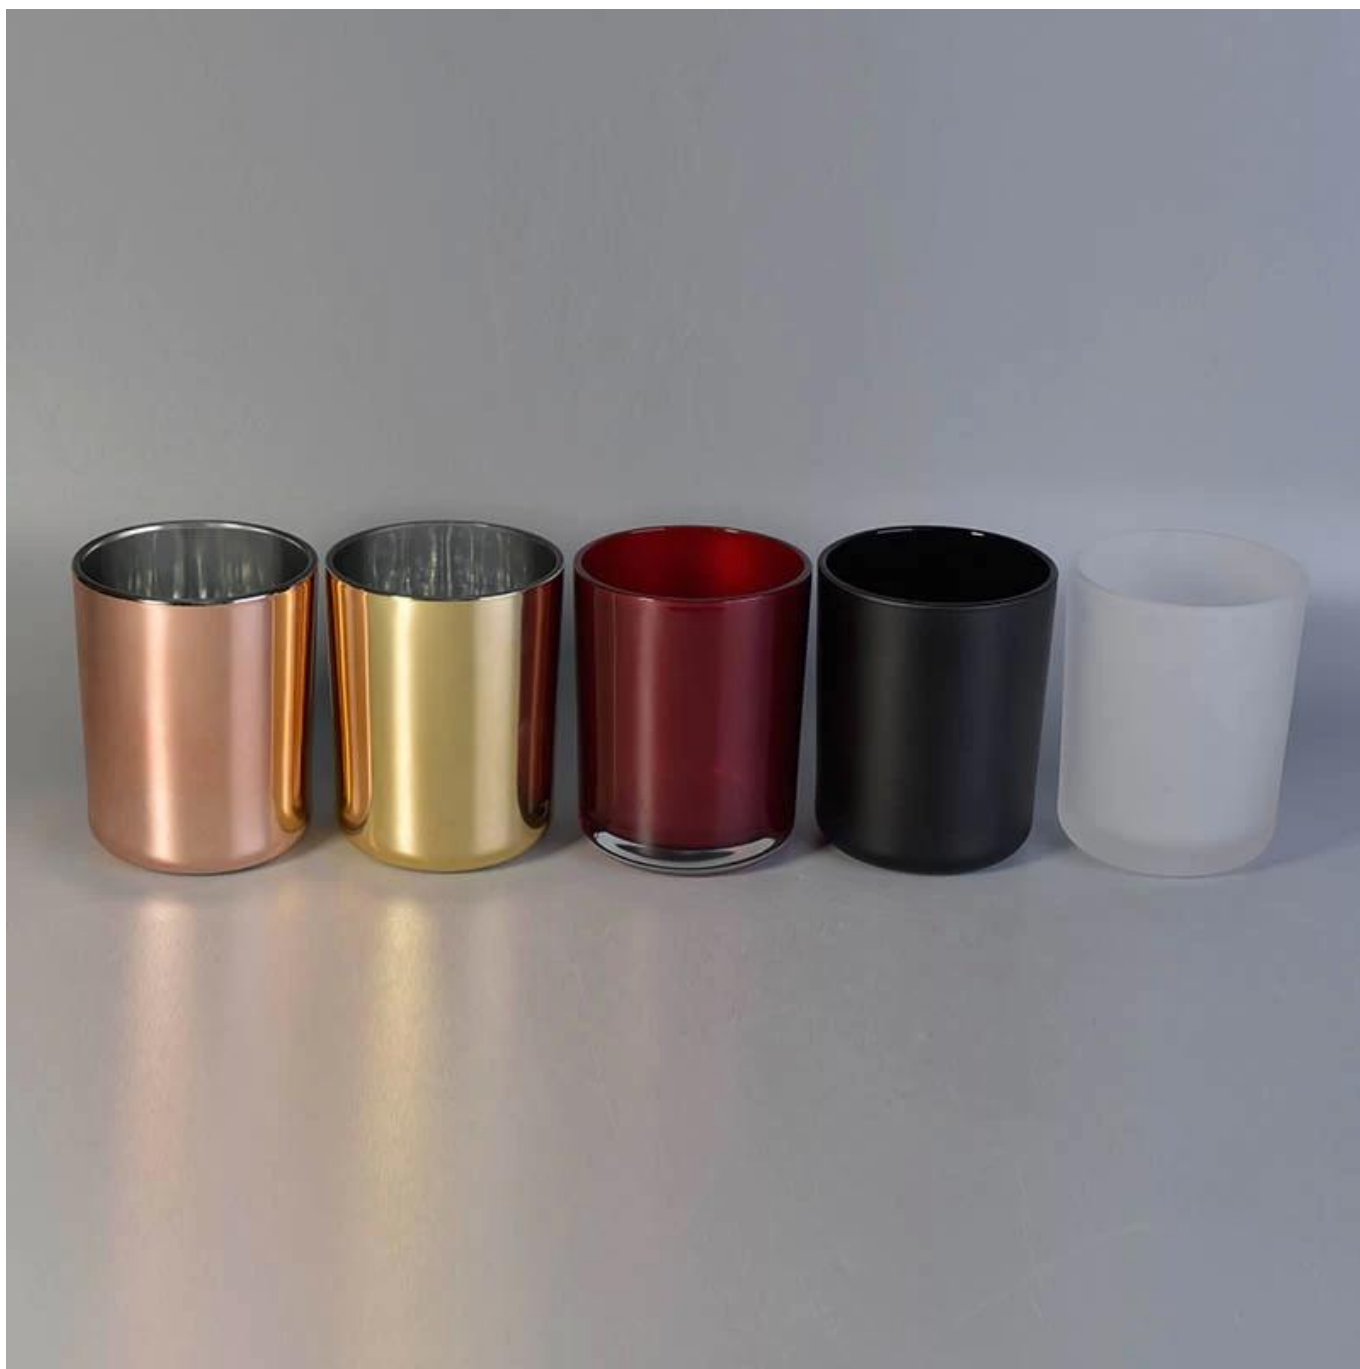

# Mattschwarz, Gold, Roségold 16oz Glaskerze Gläser Großhandel

## Produktdetails

Artikelname	Mattschwarz, Gold, Roségold 16oz Glaskerze Gläser Großhandel
Art.-Nr.	SG10125
Größe	Top Durchmesser: 100mm Boden Durchmesser: 92mm Höhe: 125 mm Füllwachs Kapazität: 16 Unzen
Markenname	Sonnige Glaswaren