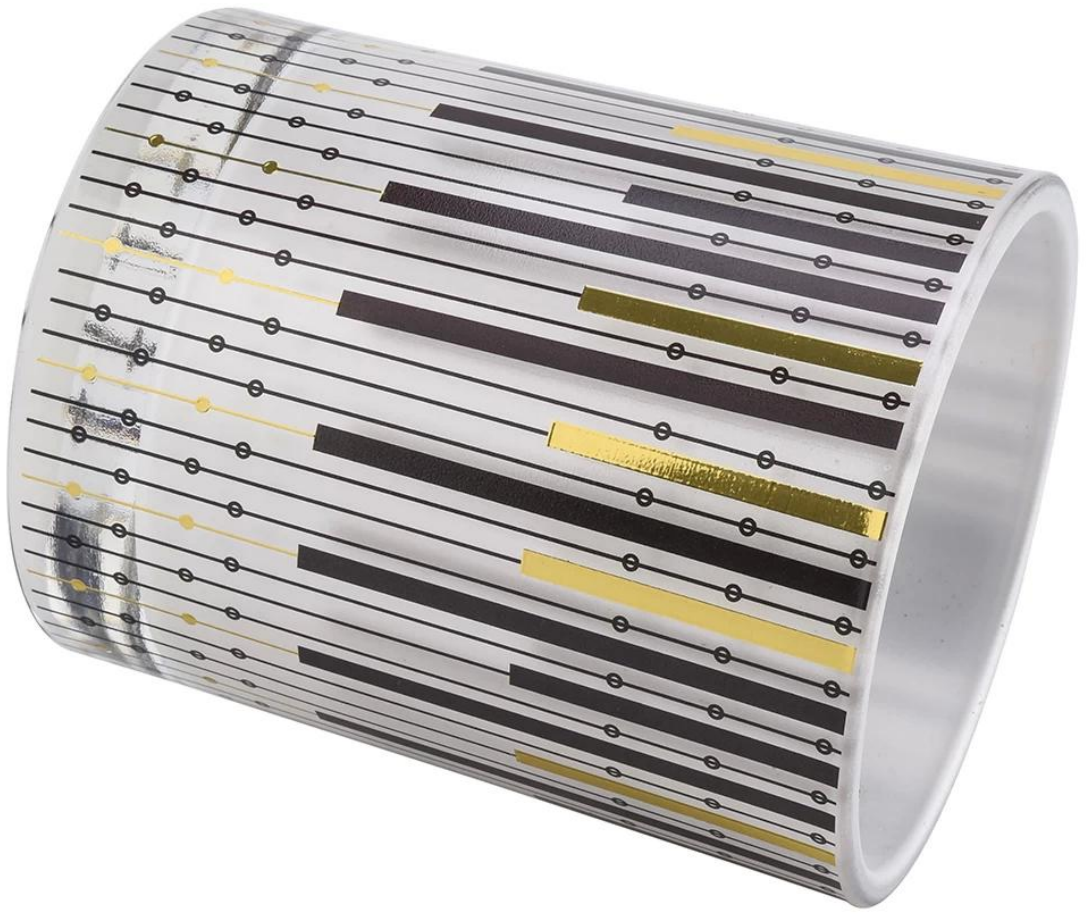

Probe Zeit	1. 5 Tage, wenn es Glasform und Größe gibt 2. 15 Tage, wenn Sie neue Formen und Größen Glas benötigen
Messen	Artikel: SGRY210044 Oberes Durchmesser: 81 mm Unterer Durchmesser: 76 mm Höhe: 98 mm Gewicht: 300 g Kapazität: 300 ml
Verpackung	Normale Verpackung, individuelle Geschenkbox, PVC -Box, Fensterbox, Farbbox, weiße Box usw.
Die Zustellung Zeit	Innerhalb von 35 Tagen nach der Probe und Bestellung bestätigt
Zahlung Begriff	30% Einzahlung durch T/T im Voraus und den Restbetrag gegen die Kopie von b/l
Sendung	Auf See, auf Luft, nach Express und Ihrem Versandvertreter ist akzeptabel
Nutzungsanlass	Wohnkultur, Hochzeitsdekoration, Hochzeitsbevorzugungen, Dekorationsverbesserung

SUNNY GLASS  
SCENTED CANDLE