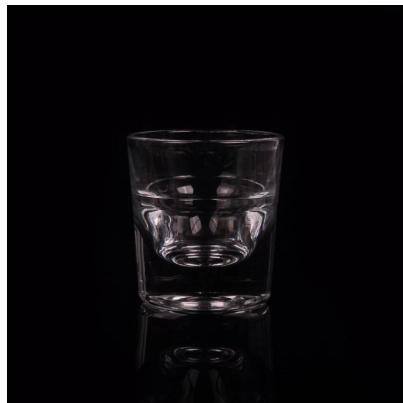

[Whisky-Glasschale](#)