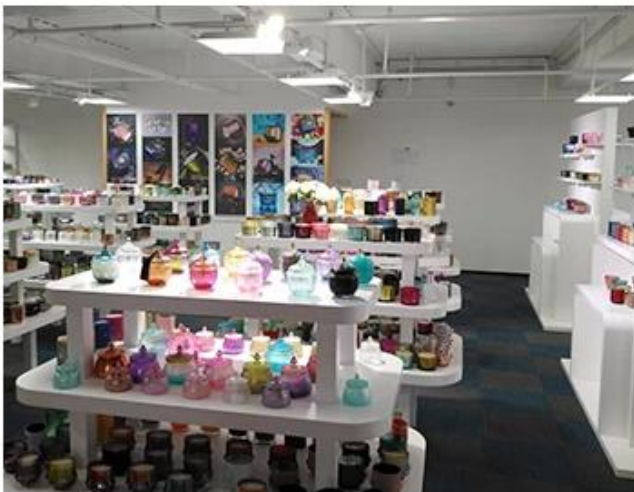

Wooden case

Office & Sample Room

Wir haben ein 1.800 Quadratmeter großes internationales Büro in Shenzhen gekauft.

Beispiel für Raumvisualisierung

Meiyang Glass bietet viel mehr **Der Probenraum in Shenzhen besteht aus 5000 Teilen** Eine breite Palette von Optionen. Er hat eine große Karte gewonnen [Kundenbewertungen](#). Willkommen im Büro in Shenzhen! Das Bild ist wie folgt **Nur ein Teil unserer Designer Kerzenhalter** Willkommen im Büro in Shenzhen, um Ihren Favoriten zu finden. Es wird Ihnen viele Überraschungen bereiten, da es schwierig ist, einen anderen Lieferanten in China zu finden.

SAMPLE ROOM

There are more than 5000 products in
sample room of Sunny Glassware
for your reference. No second Co. in China!

Factory Show

Unten finden Sie Fotos der wichtigsten Online-Transaktionen. Weitere Informationen zur Fabrik finden Sie unter: [Fabrik-Tour](#)