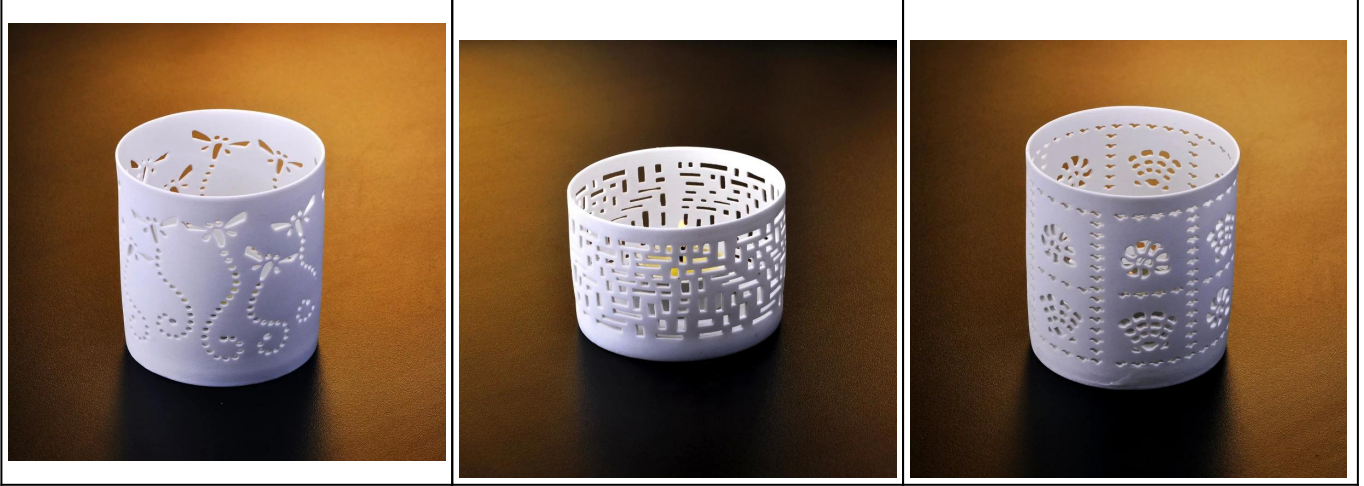

Weiß höhlt heraus Teelichtglas

Product Details

	Artikelbezeichnung	weiß aushöhlen heraus Teelichtglas
	Art.-Nr.	SGJH003
	Größe	T: 80mm * B: 77mm * H: 83mm
	Marke	Sonnig Glaswaren
	Beispielzeit	1,5 Tage, wenn bei Form und Größe der Produkte vorhanden 2,15 Tage, wenn brauchen neue Form und Größe der Produkte
	Verpackung	Normale Sicherheitsverpackung 24pcs / 36pcs / 48pcs usw. je Versandkarton mit Eierteiler
	MOQ	5000pcs
	Lieferzeit	Innerhalb von 35 Tagen nach dem Auftrag bestätigt
	Zahlungsbedingungen	30% Ablagerung durch T / T im Voraus, die Balance nach, die die Kopie von B / L
	Produkteigenschaft	<ol style="list-style-type: none"> 1. Hohe Qualität und competitive Preisen 2. Meet FDA, SGS, LFGB usw. Test 3. Eco-friendly 4. Widely zur Hochzeit, Party, zu Hause, Bar etc. gelten 5. Maschine gemacht

More Product Pictures

[Similar Products Link](#)

Office & Sample Room

Factory Show

Spray colour

Für mehr Informationen, besuchen Sie bitte unsere Website: www.okcandle.com