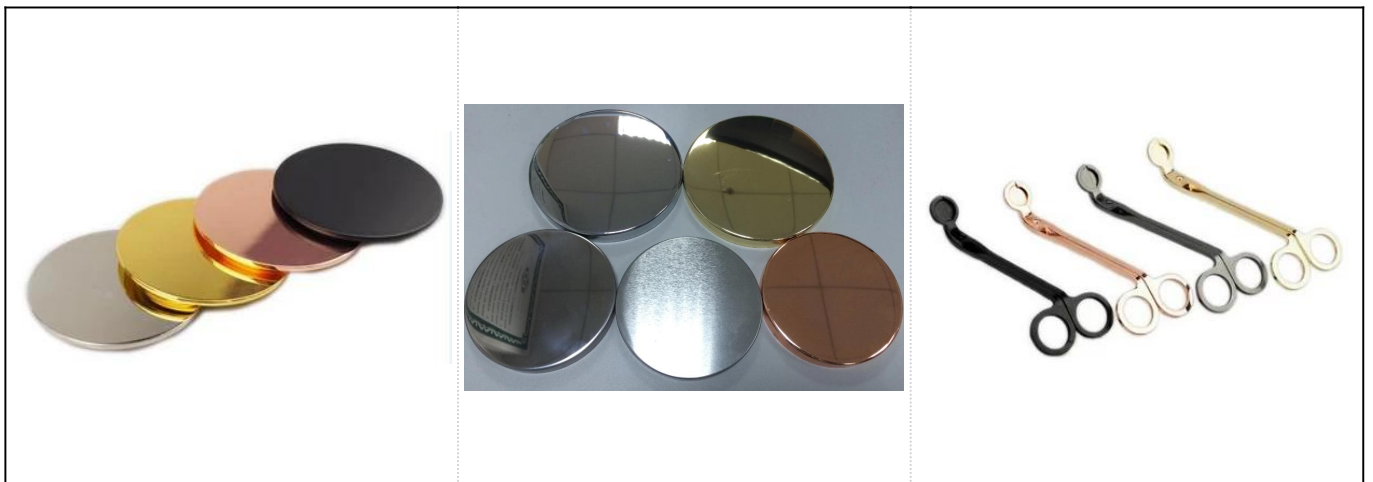

Abgestimmtes Zubehör: