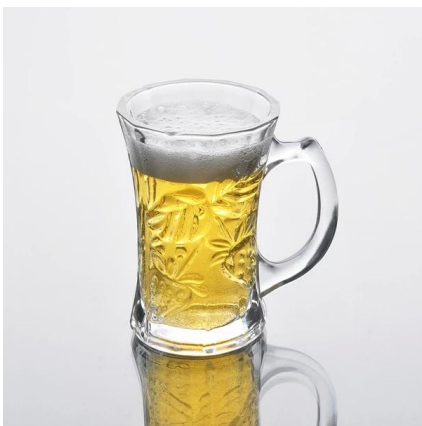

Produkt-Details:

| | |
|-----------------------|----------------------------------------------------------------------------------------------------------------------------------------------------------------------------------------------------------------------------------------------------------------------------------------------------------------------------------------------------------------------------------------|
| Art.-Nr. | SGK37P |
| Material | Hoher Weißglas |
| Prozess | Maschine gemacht |
| Beispielzeit | 1. 5 Tage, wenn am existieren geformt und Größe der Glas 2. 15 Tage, wenn brauchen neue Form oder Größe der Glas |
| Verpackung | Normale Verpackung, 4 Stück in inneren Kasten, 48 Stück pro Karton |
| Produkt Kapazität | 500.000 ~ 1.000.000 Stück pro Monat |
| Lieferzeit | Innerhalb von 35 Tagen nach der Probe und dem Auftrag bestätigt |
| Zahlungsbedingungen | 30% Ablagerung durch T / T im Voraus und die Balance gegen die Kopie von B / L |
| Lieferung | Durch Meer auf dem Luftweg, durch Express und Ihren Spediteur ist akzeptabel |
| Produkt-Eigenschaften | 1. Maschine gemacht Trinkglas mit hoher Qualität 2. Für in benutztes Hotel, zu Hause usw. 3. Es ist umweltfreundlich 4. Treffen CER, FDA-Test, CA 65 Test |
| Für Ihre Auswahl | 1. Verschiedene Ausführungen und Größen zur Auswahl 2. Irgendeine Farbe gemalt, Frost, galvanisieren, Muster Laserschnitzer Verarbeitung 3. Sonderleistungen wie Schrumpffolie, Farbe Geschenk-Box, weißer Geschenkkasten usw. 4. Wir haben exklusive Arbeiter für die Qualitätskontrolle 5. Wir haben professionelle Werkstatt und Lager, die Lieferzeit zu gewährleisten |

Produkt-Foto:

Ähnliche Produkte:

[Höhe weißen Glasbecher](#)

[klares Wasser Glasbecher](#)

[Großhandel Glasbecher](#)

Unternehmen zeigen:

Factory-Show:

Weitere [Glasbecher](#) oder jede Glaswaren,
besuchen Sie unsere Website: <http://www.okcandle.com>
Oder hier kann Ihnen helfen, mehr über uns wissen: [FAQ](#)