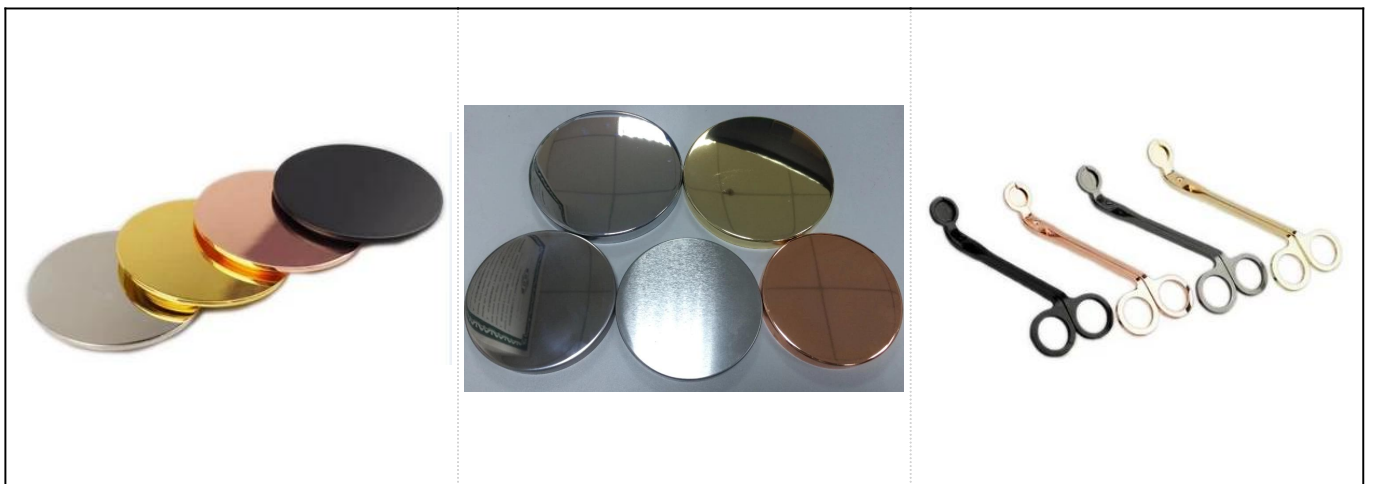

Abgestimmtes Zubehör: