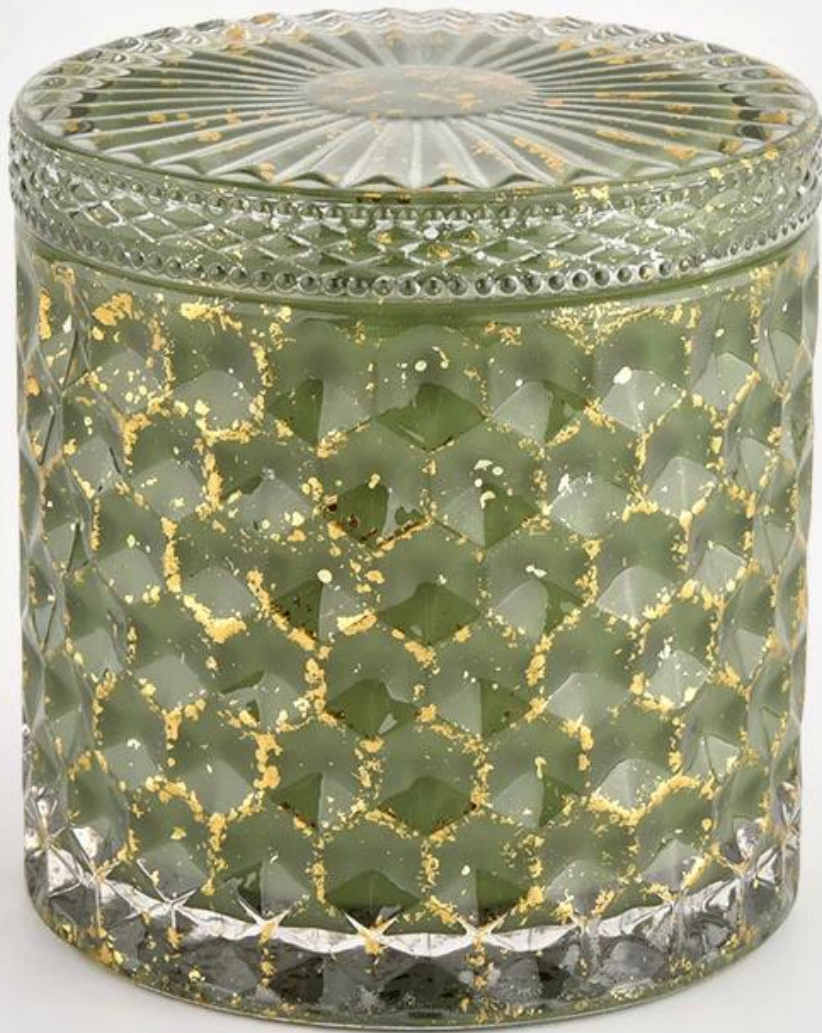

Einzigartiges grüne Dekor mit Deckel Zylinder Hochzeitsvasen  
Esstisch Mittelstücke

## Produktbeschreibung

Produktname	Einzigartiges grüne Dekor mit Deckel Zylinder Hochzeitsvasen Esstisch Mittelstücke
Probe Zeit	1. 5 Tage, wenn es Glasform und Größe gibt 2. 15 Tage, wenn Sie neue Formen und Größen Glas benötigen

Messen	Artikel Nr.: Sghl21112603 Top Dia: 99 mm Untere Dia: 99 mm Höhe: 90 mm Kapazität: 440 ml Gewicht: 525g
Verpackung	Normale Verpackung, individuelle Geschenkbox, PVC -Box, Fensterbox, Farbbox, weiße Box usw.
Lieferung Zeit	Innerhalb von 35 Tagen nach Probe und Ordnung bestätigt
Zahlung Ausdruck	30% Einzahlung durch T/T im Voraus und den verbleibenden Betrag gegen die Kopie von b/l
Übertragung	Laut Express und Ihrem Versandvertreter ist auf See akzeptabel
Nutzungsereignis	Wohnkultur, Hochzeitsdekoration, Hochzeitsvorträge, dekorative Verbesserung,