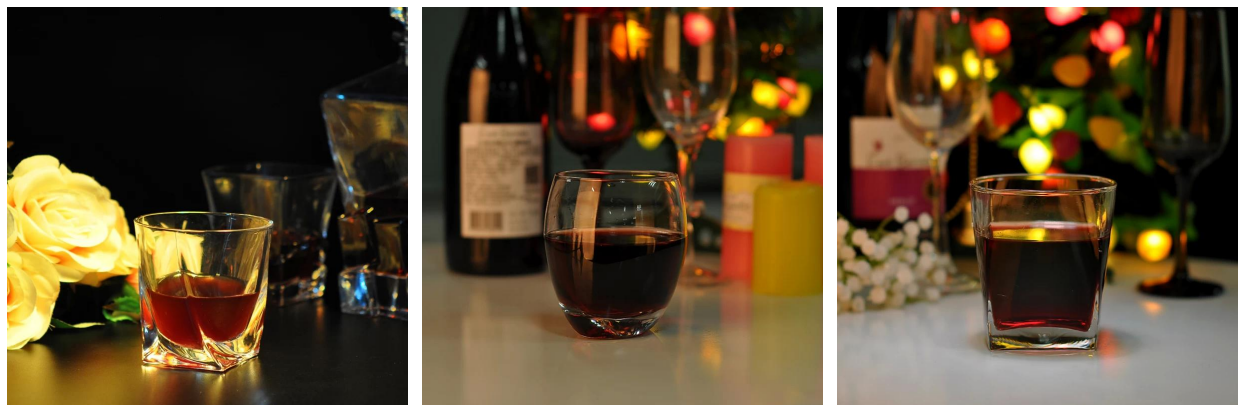

Everything is going on, but don't give up trying.

More Product Pictures

Unterschiedliche Gestaltung der Whiskyglas für Ihre Wahl

[Similar Products Link](#)

Office & Sample Room

[Shenzhen Sonnigen Glaswaren Co., Ltd](#) wurde 1992 gegründet. Wir in diesem Bereich seit mehr als 20 Jahren als gewesener professioneller Hersteller, haben wir uns spezialisiert in der Gestaltung Glaswaren, Herstellung Glaswaren sowie exportieren. Unsere Linien Produktpalette reicht von handgefertigten, maschinell hergestellt. Wir bereits produziert reichlich Produkte wie [Glas](#), [Becher](#), [Borosilikat-Glas](#), [Schnapsglas](#), [Vase](#), [Schale](#), [Kerzenständer](#), [Gläser](#), [Aschenbecher](#), [Tabkeware](#), [Trinkkuren Glas](#), etc.. die Tageszeitung verwenden Glaswaren, insgesamt Es gibt mehr als 4.000 verschiedene Arten. Wir haben eine ausgezeichnete Design-Team für innovative Produktentwicklung und strenge QC team für Qualität Assurance. OEM/ODM Service werden unterstützt gut.