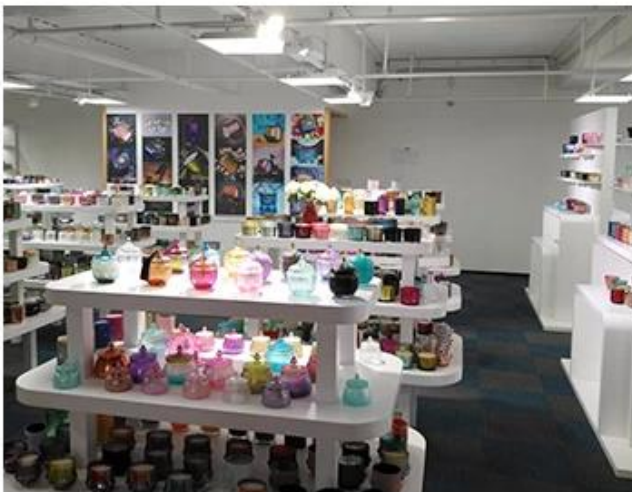

Wooden case

Office & Sample Room

Wir haben ein 1.800 Quadratmeter großes internationales Büro in Shenzhen gekauft.

Probenraumanzeige

Meiyang Glass bietet mehr als nur **Shenzhen Musterraum hat 5000 Stück** Eine breite Palette von Optionen. Er hat eine große Karte gewonnen [Kundenbewertungen](#). Willkommen im Büro in Shenzhen! Das Bild ist wie folgt **Nur ein Teil unserer Designkerzenhalter** Willkommen in der Niederlassung in Shenzhen, um Ihren Favoriten zu finden. Es wird Sie überraschen, denn es ist schwierig, einen solchen Lieferanten in China zu finden.

SAMPLE ROOM

There are more than 5000 products in
sample room of Sunny Glassware
for your reference. No second Co. in China!

Factory Show

Unten finden Sie Bilder der wichtigsten Online-Transaktionen. Weitere Informationen zur Fabrik finden Sie unter: [Fabrik-Tour](#)