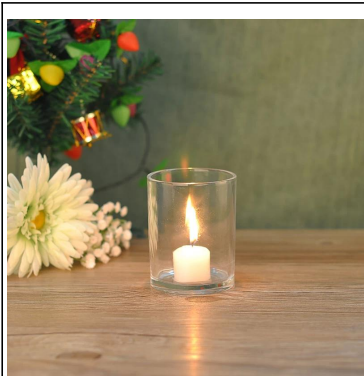

[Similar Products Link](#)