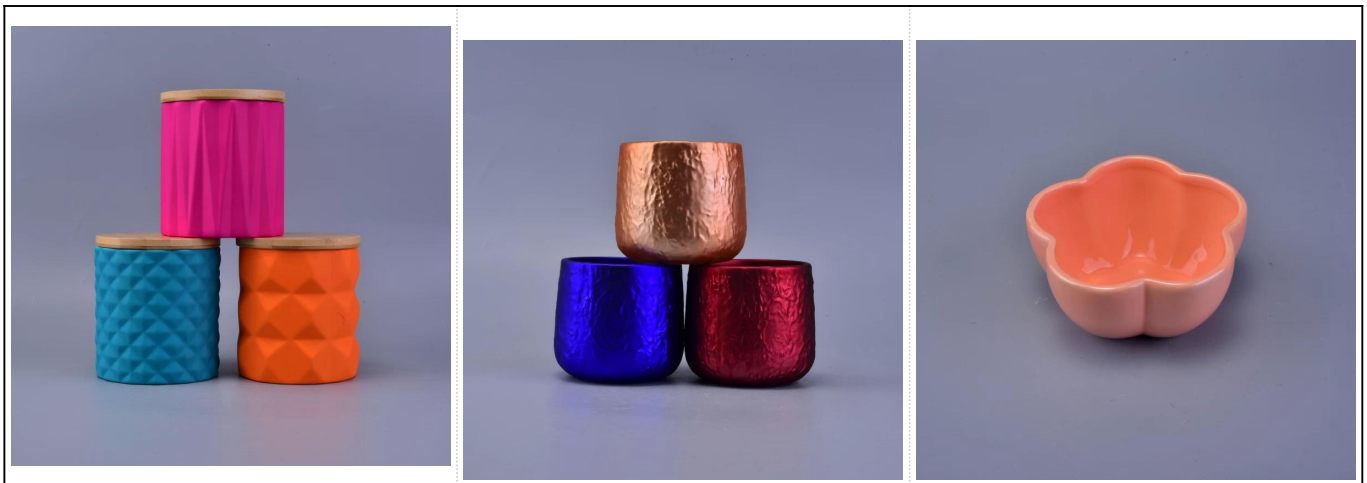

Produktverwendung

---

1. Vervollkommen Sie für Hochzeitsdekoration, Hauptdekoration, Partei, Bankett ect,
2. Vervollkommen Sie als herrliches Mittelstück für ein Ereignis
3. Es kann Ihre Innen- und im Freien mit diesem delicated rosafarbenen Abbildung Glas verzieren [Kerzenhalter](#).
4. Es ist wunderbares Geschenk als housewarmings und andere Ereignisse.

More Product Pictures

Office & Sample Room

[Shenzhen Sunny Glassware Co., Ltd](#) Wurde 1992 gegründet. Wir haben in diesem Bereich seit mehr als 20 Jahren, als professioneller Hersteller, spezialisiert in der Entwicklung von Glaswaren, Herstellung von Glaswaren sowie Export. Unsere Produktlinien reichen von handgefertigt bis maschinengefertigt. Wir haben bereits produziert reichlich Produkte wie [Glas - Tumbler](#), [Borosilicatglas](#), [Schussglas](#), [Vase](#), [Schüssel](#), [Kerzenständer](#), [Stemware](#), [Aschenbecher](#), [Tabkeware](#), [Trommelglas](#) usw. Alle täglichen Gebrauch Glaswaren, insgesamt gibt es mehr als 4.000 verschiedene Stile. Wir haben ein ausgezeichnetes Design-Team für innovative Produktentwicklung und strengen QC team für Qualität asurance. OEM / ODM serverice werden auch unterstützt.