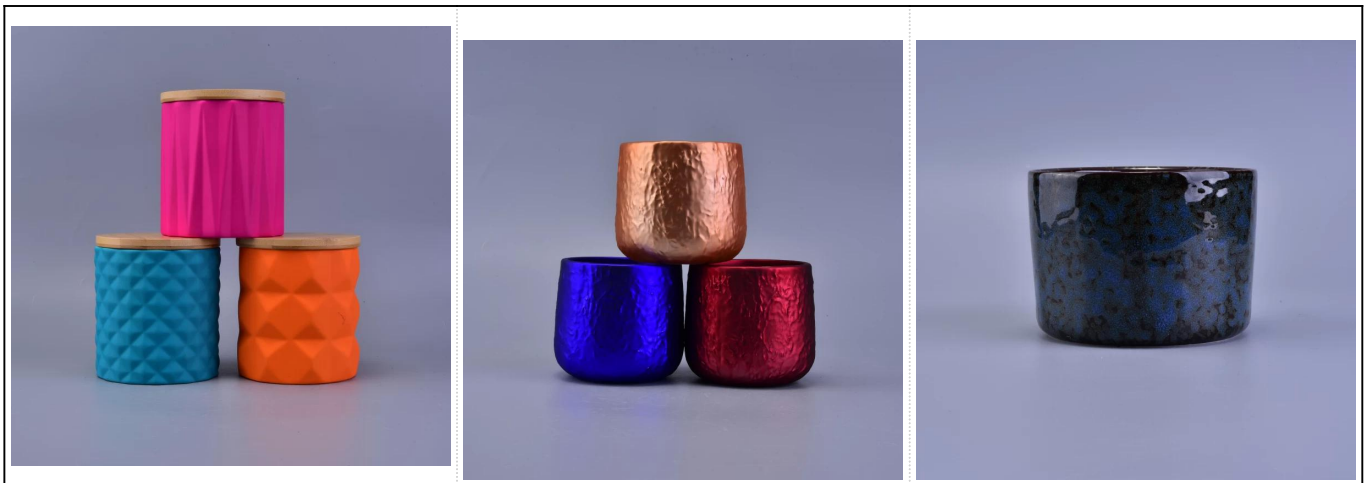

Produktverwendung

---

1. Vervollkommen Sie für Hochzeitsdekoration, Hauptdekoration, Partei, Bankett ect,
2. Vervollkommen Sie als herrliches Mittelstück für ein Ereignis
3. Es kann Ihre Innen- und im Freien mit diesem delicated rosafarbenen Abbildung Glas verzieren [Kerzenhalter](#).
4. Es ist wunderbares Geschenk als housewarmings und andere Ereignisse.

More Product Pictures

Office & Sample Room

[Shenzhen Sunny Glassware Co., Ltd](#) Wurde 1992 gegründet. Wir haben in diesem Bereich seit mehr als 20 Jahren, als professioneller Hersteller, spezialisiert in der Entwicklung von Glaswaren, Herstellung von Glaswaren sowie Export. Unsere Produktlinien reichen von handgefertigt bis maschinengefertigt. Wir haben bereits produziert reichlich Produkte wie [Glas - Tumbler](#), [Borosilicatglas](#), [Schussglas](#), [Vase](#), [Schüssel](#), [Kerzenständer](#), [Stemware](#), [Aschenbecher](#), [Tabkeware](#), [Trommelglas](#) usw. Alle täglichen Gebrauch Glaswaren, insgesamt gibt es mehr als 4.000 verschiedene Stile. Wir haben ein ausgezeichnetes Design-Team für innovative Produktentwicklung und strengen QC team für Qualität asurance. OEM / ODM serverice werden auch unterstützt.