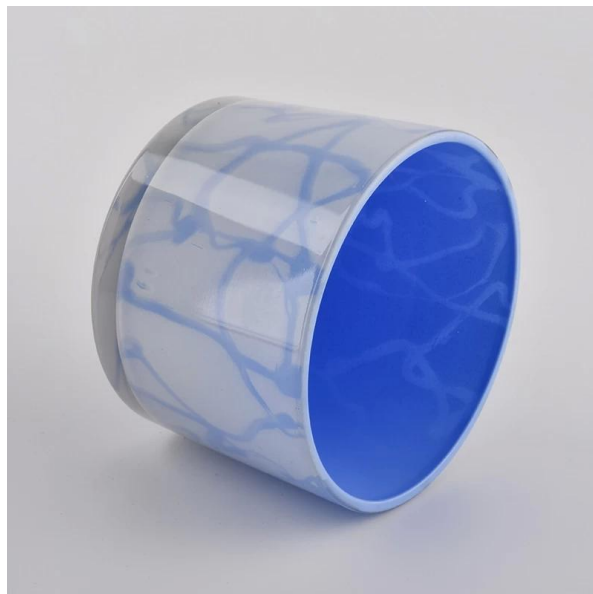

Flexibles Größendesign kann schnell erweitert werden Ihr Markt

Artikel-Nr.: SGJD20041801
Oberer Durchmesser: 110 mm
Bodendurchmesser: 100 mm
Höhe: 80mm
Gewicht: 363 g
Kapazität: 490 ml

Wir verwandeln Ihre Ideen in kreative Duftprodukte und verkaufen sie auf dem lokalen Markt.