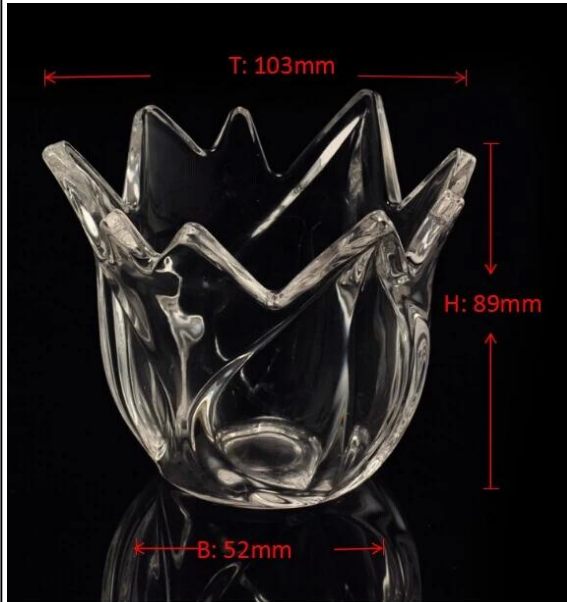

Speziell geformte Klarglas Kerze Glas mit Deckel

Product Details

Artikelbezeichnung	Speziell geformte Klarglas Kerze Glas mit Deckel
Art.-Nr.	SGJF15102802
Größe	T: 103mm * B: 52mm * H: 89mm
Gewicht	215.5g
Beispielzeit	1,5 Tage, wenn bei Form und Größe der Produkte vorhanden 2,15 Tage, wenn brauchen neue Form und Größe der Produkte
Verpackung	Normale Sicherheitsverpackung 24pcs / 36pcs / 48pcs usw. je Versandkarton mit Eierteiler
MOQ	5000pcs
Lieferzeit	Innerhalb von 35 Tagen nach dem Auftrag bestätigt
Zahlungsbedingungen	30% Ablagerung durch T / T im Voraus, die Balance nach, die die Kopie von B / L
Produkteigenschaft	<ol style="list-style-type: none">1. Hohe Qualität und competitive Preisen2. Meet FDA, SGS, LFGB usw. Test3. Eco-friendly4. Widely zur Hochzeit, Party, zu Hause, Bar etc. gelten5. Maschine gemacht