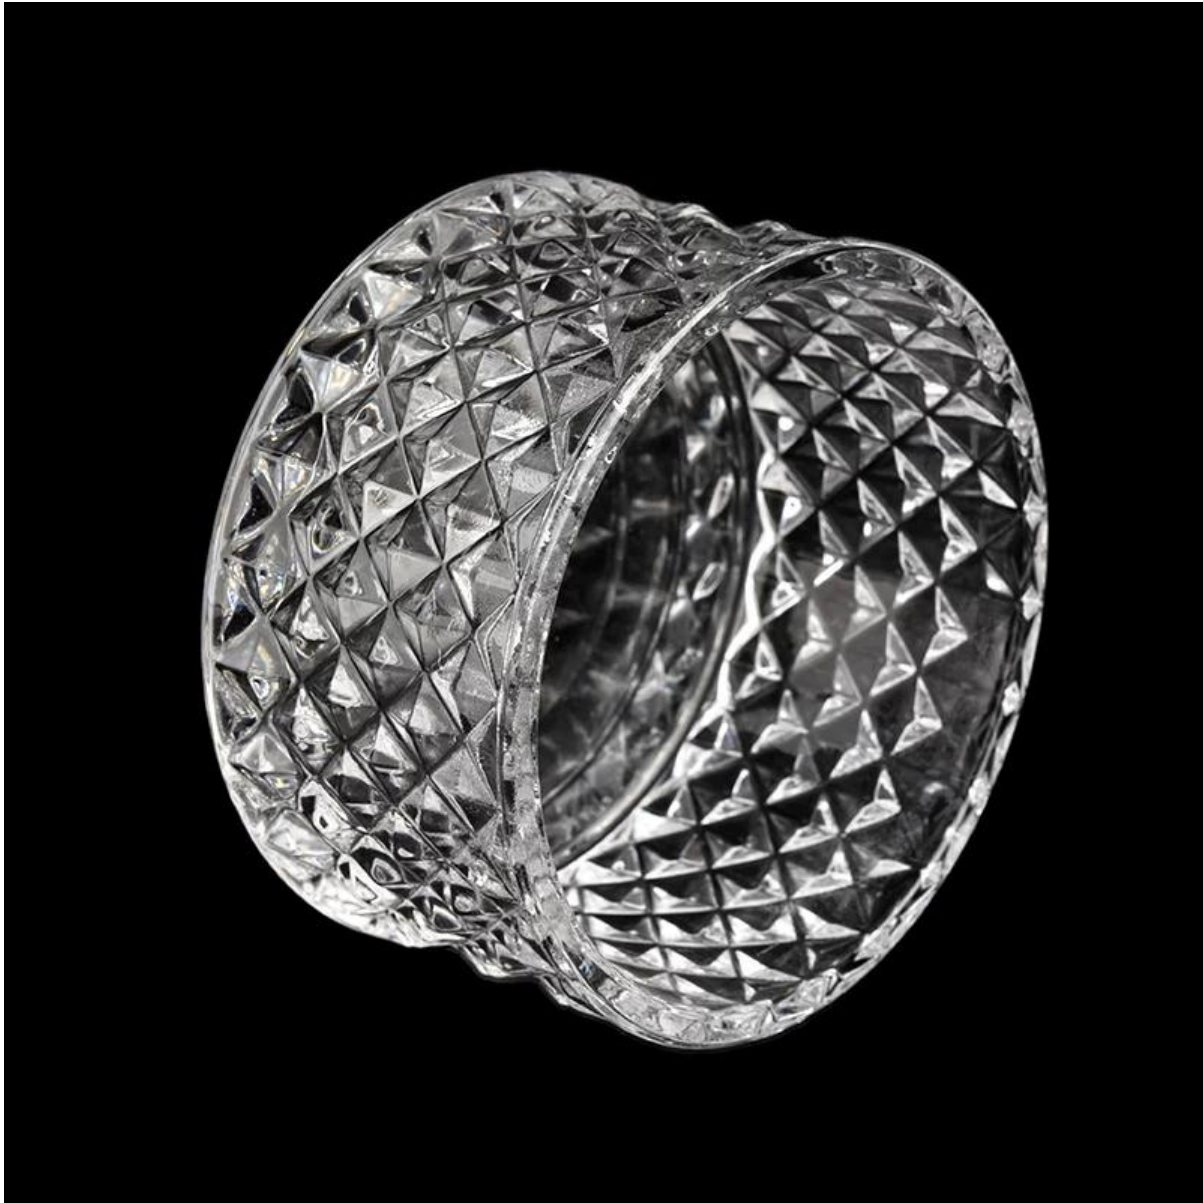

Artikel-Nr: SGKS22031101

Krug:

Top Dia: 84mm
Bottom Dia: 84mm
Höhe: 46 mm
Gewicht: 194g.
Kapazität: 140ml.

Abdeckung:
Dia: 84mm.
Höhe: 66mm.
Gewicht: 118g.
MOQ: 3000 PCS

Office & Sample Room

Wir haben ein 1.800 Quadratmeter großes internationales Büro in Shenzhen gekauft.