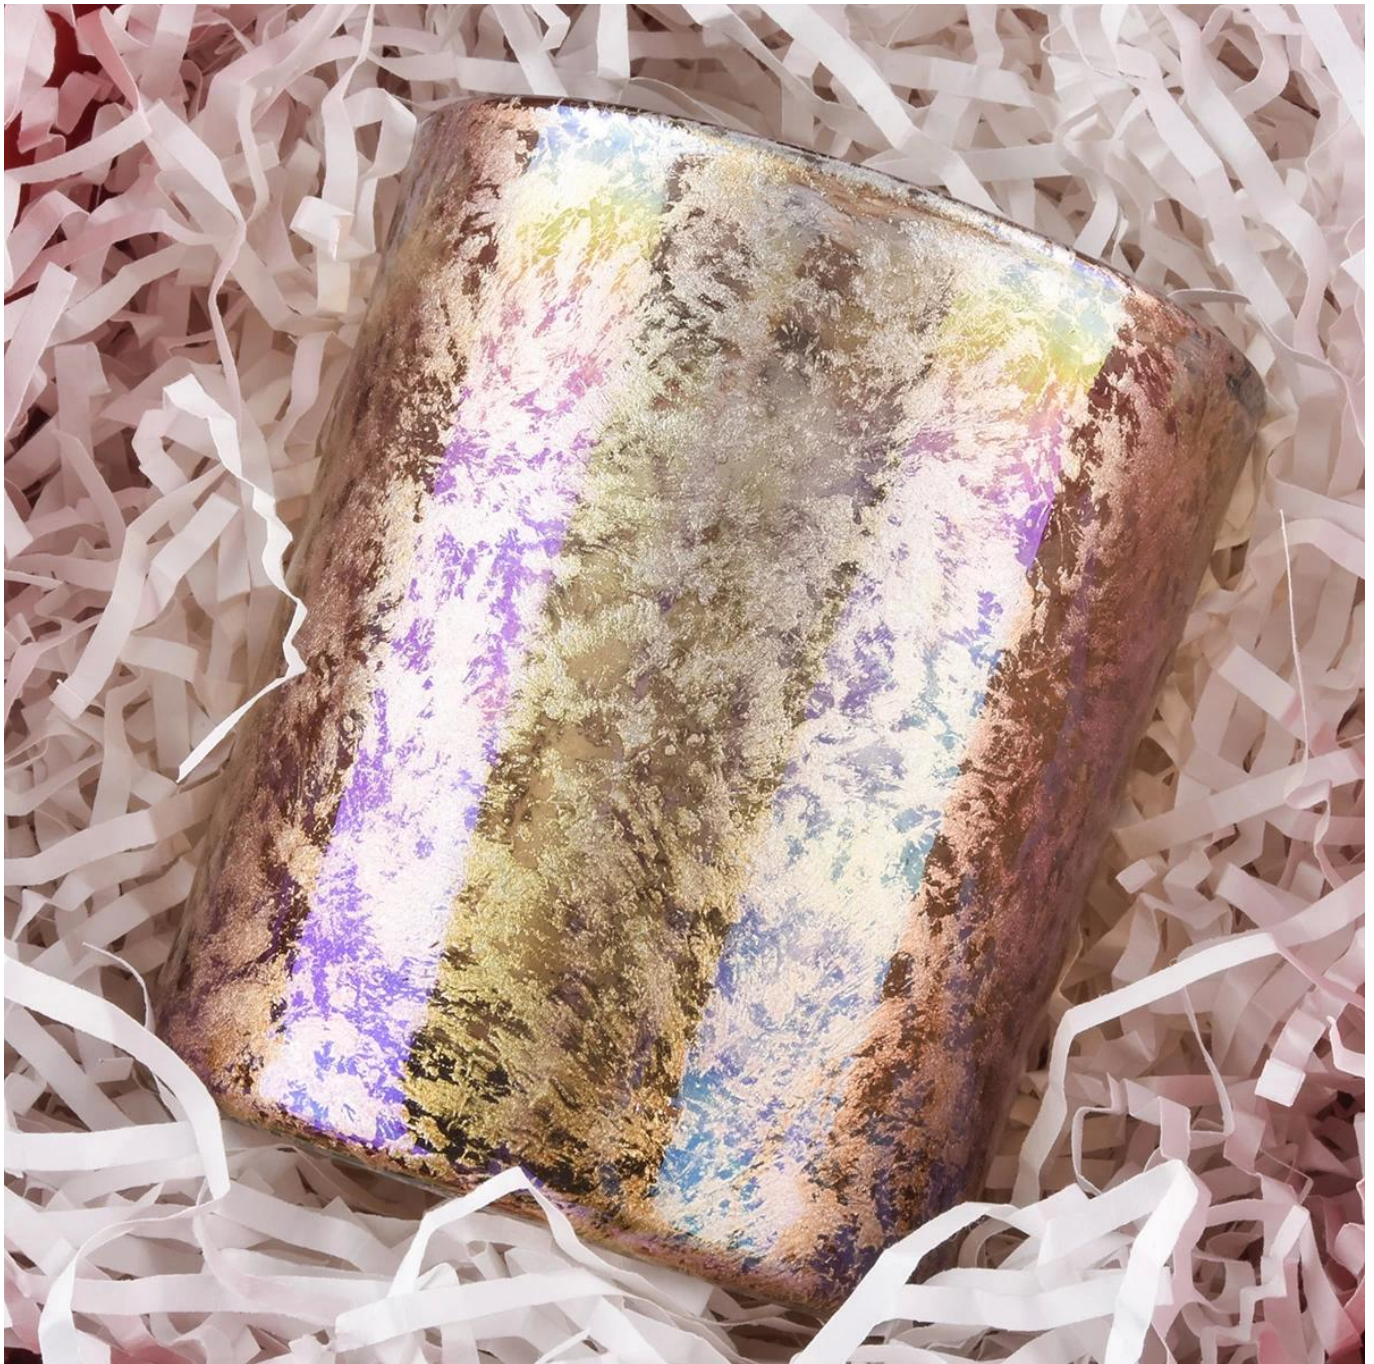

Artikel-Nr: SG88100

Top Dia: 88 mm

Bottom Dia: 85 mm

Höhe: 100mm.
Gewicht: 398g.
Kapazität: 400ml.

Office & Sample Room

Wir haben ein internationales Büro von 1.800 Quadratmetern in Shenzhen gekauft.

Beispiel für die Raumvisualisierung