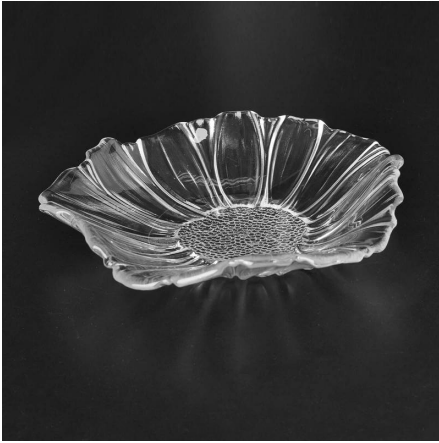

Runde Streifen Glas Obstteller

Product Details	
Artikel-Nummer.	SGJB3600
Material	Hohen Weißglas
Handwerk & tiefen Verarbeitung	Maschinell hergestellt
Probieren Sie Zeit	(1) 5 Tage ist der Bestand an dieses Design. 2. 10 Tage, wenn Sie ein neues Design oder Größe benötigen.
Wichtigsten Verwendungen	Qualitativ hochwertige Glasplatte
Funktionen	(1) zur Lebensmittelsicherheit. 2. benutzerdefinierte Größe und Design stehen zur Verfügung.

Everything is going on, but don't give up trying.

More Product Pictures

Verschiedenen Haushaltsglas Lebensmittelbehälter und Platte für Ihre Wahl.

[Similar Products Link](#)

Office & Sample Room

[Shenzhen Sunny Glas Co., Ltd](#) wurde 1992 gegründet. Wir wurden in diesem Bereich seit mehr als 20 Jahren, als ein professioneller Hersteller spezialisiert wir entwerfen Glaswaren, Herstellung Glaswaren sowie exportieren. Unsere Linien Produktpalette reicht von handgefertigten, maschinell hergestellt. Wir produzierten bereits reichlich Produkte wie [Glas Becher](#), [Borosilikatglas](#), [Schnapsglas](#), [Vase](#), [Schale](#), [Kerzenständer](#), [Gläser](#), [Aschenbecher](#), [Tabkeware](#), [Trinkkuren Glas usw..](#) alle die tägliche Nutzung Glaswaren, insgesamt sind mehr als 4.000 verschiedene Arten. Wir haben eine ausgezeichnete Design-Team für innovative Produktentwicklung und strenge QC Team für Qualität Assurance. OEM/ODM Service werden ebenfalls unterstützt.