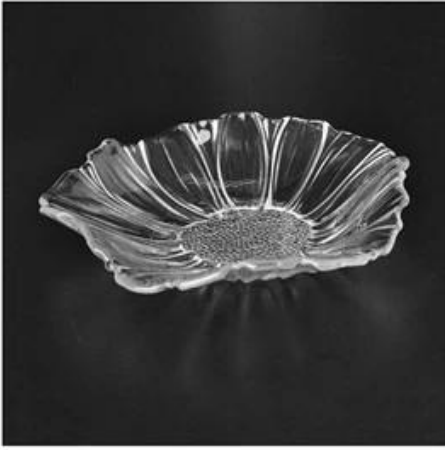

Runde Streifen Glas Obstteller

Product Details	
Artikel-Nummer.	SGJB3600
Material	Hohen Weißglas
Handwerk & tiefen Verarbeitung	Maschinell hergestellt
Probieren Sie Zeit	(1) 5 Tage ist der Bestand an dieses Design. 2. 10 Tage, wenn Sie ein neues Design oder Größe benötigen.
Wichtigsten Verwendungen	Qualitativ hochwertige Glasplatte
Funktionen	(1) zur Lebensmittelsicherheit. 2. benutzerdefinierte Größe und Design stehen zur Verfügung.

Everything is going on, but don't give up trying.

More Product Pictures

Verschiedenen Haushaltsglas Lebensmittelbehälter und Platte für Ihre Wahl.

[Similar Products Link](#)

Office & Sample Room

[Shenzhen Sunny Glas Co., Ltd](#) wurde 1992 gegründet. Wir wurden in diesem Bereich seit mehr als 20 Jahren, als ein professioneller Hersteller spezialisiert wir entwerfen Glaswaren, Herstellung Glaswaren sowie exportieren. Unsere Linien Produktpalette reicht von handgefertigten, maschinell hergestellt. Wir produzierten bereits reichlich Produkte wie [Glas Becher](#), [Borosilikatglas](#), [Schnapsglas](#), [Vase](#), [Schale](#), [Kerzenständer](#), [Gläser](#), [Aschenbecher](#), [Tabkeware](#), [Trinkkuren Glas usw..](#) alle die tägliche Nutzung Glaswaren, insgesamt sind mehr als 4.000 verschiedene Arten. Wir haben eine ausgezeichnete Design-Team für innovative Produktentwicklung und strenge QC Team für Qualität Assurance. OEM/ODM Service werden ebenfalls unterstützt.