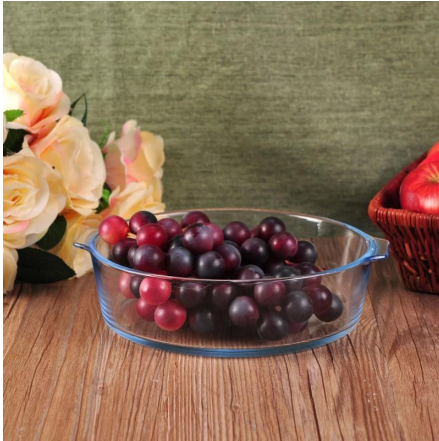

Everything is going on, but don't give up trying.

More Product Pictures

Verschiedenen Haushaltsglas Lebensmittelbehälter und Platte für Ihre Wahl.

[Similar Products Link](#)

Office & Sample Room

[Shenzhen Sunny Glas Co., Ltd](#) wurde 1992 gegründet. Wir wurden in diesem Bereich seit mehr als 20 Jahren, als ein professioneller Hersteller spezialisiert wir entwerfen Glaswaren, Herstellung Glaswaren sowie exportieren. Unsere Linien Produktpalette reicht von handgefertigten, maschinell hergestellt. Wir produzierten bereits reichlich Produkte wie [Glas Becher](#), [Borosilikatglas](#), [Schnapsglas](#), [Vase](#), [Schale](#), [Kerzenständer](#), [Gläser](#), [Aschenbecher](#), [Tabkeware](#), [Trinkkuren Glas usw..](#) alle die tägliche Nutzung Glaswaren, insgesamt sind mehr als 4.000 verschiedene Arten. Wir haben eine ausgezeichnete Design-Team für innovative Produktentwicklung und strenge QC Team für Qualität Assurance. OEM/ODM Service werden ebenfalls unterstützt.