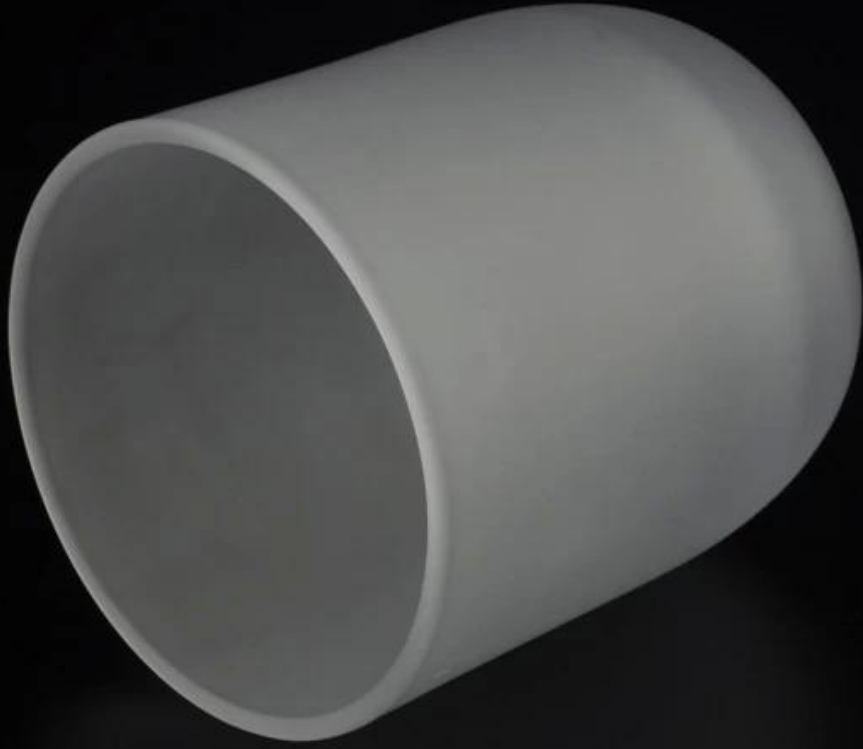

3) Sunny passt sich an [Sechs zusätzliche Schritte zur Überprüfung der Sendungen](#). Keine (größeren) Qualitätsmängel bei Produkten, die neun Jahre in Folge hergestellt wurden.

Artikelnummer.	SGJB2309A
Material	Glas
Kunst	Kerzenhalter aus Pressglas
Beispielzeit	1. 5 Tage, wenn es Glasform und -größe gibt 2. 15 tage, wenn sie neue formen und größen glas benötigen
Verpackung	Die übliche verpackung, 4 stücke in der inneren box, 48 stücke box
Produkt Kapazität	500.000 ~ 1.000.000 Stück pro Monat
Lieferzeit	Innerhalb 35 tage nach probenahme und auftrag bestätigt
Zahlungsbedingungen	30% Ablagerung durch T / T im Voraus und Balance gegen Kopie von B / L
Lieferung	Durch meer, durch luft, durch eil und spediteur akzeptabel
Produktmerkmale	1. Hauptdekorationsglaskerzenglas von der Qualität 2. Geeignet für den Einsatz im Hotel, zu Hause usw. 3. Treffen Sie den ASTM-Test
Für ihre wahl	1. Verschiedene Designs und Größen zur Auswahl 2 Jede Farbe lackiert, kühl, Beschichtung, Lasermodell Verarbeitungsschneider 3. Spezialverpackung als Schrumpffolie, farbige Geschenkbox, weiße Geschenkbox etc. 4. Wir sind der ausschließliche Angestellte der Qualitätskontrolle 5. Wir haben eine Berufswerkstatt und ein Lager, um Lieferfrist sicherzustellen