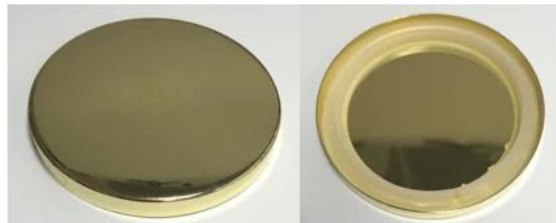

Mit unserer starken Unterstützung wachsen unsere Kunden schnell, von kleinen Labors bis hin zu Branchenführern.

Zinc alloy candle lids

Rose gold color

gold color

debossed logo on the lids

embossed logo on the lids

effect on the jar

Stainless steel candle lids

Rose gold color

gold color

intagliated logo on the lids

embossed logo on the lids

effect on the jar

**Verpackung & Versand**