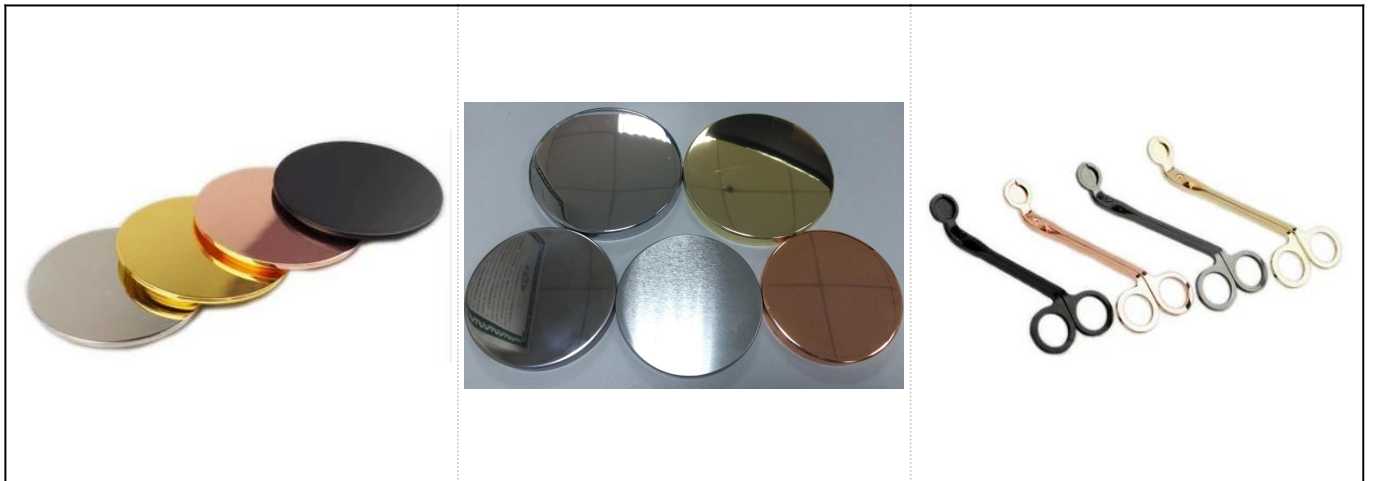

Kerzen Deckel Zubehör:

Office & Sample Room

Sunny Glassware ist seit 1992 ein führender Anbieter von Kerzenhaltern in China, unsere Glas / Keramik / Betonkerzengläser etc. und passende Accessories