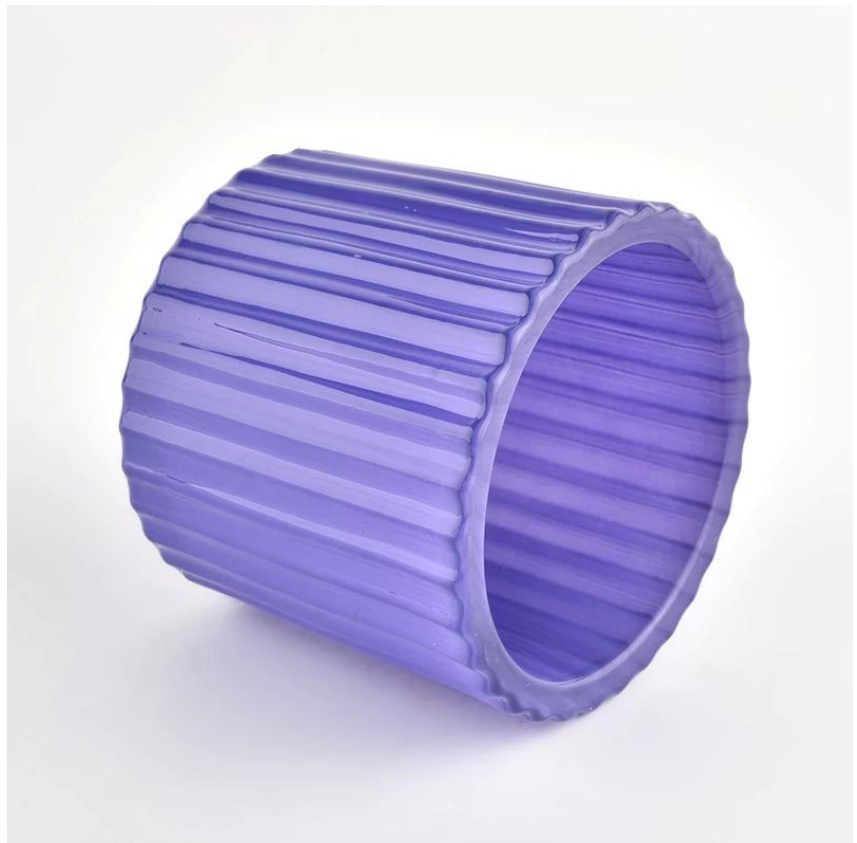

Flexible Dimensionen Design erweitern können schnell Ihr Markt

Top Messer: 90mm
Bodendurchmesser: 83mm
Dicke: 8,1 mm
Höhe: 78mm
Gewicht: 438g
Kapazität: 290ml

Wir verwandeln Ihre Ideen in kreative duftenden Produkte und wir verkaufen sie auf dem lokalen Markt.

Produkteigenschaften

1. Hohe Qualität zu Hause Dekoration Glas Parfüm-Flasche.
2. Geeignet für den Einsatz in Hotels, Hochzeiten, etc.
3. Treffen Sie die Funktionalität des ASTM-Testprodukt.

Für Sie wählen