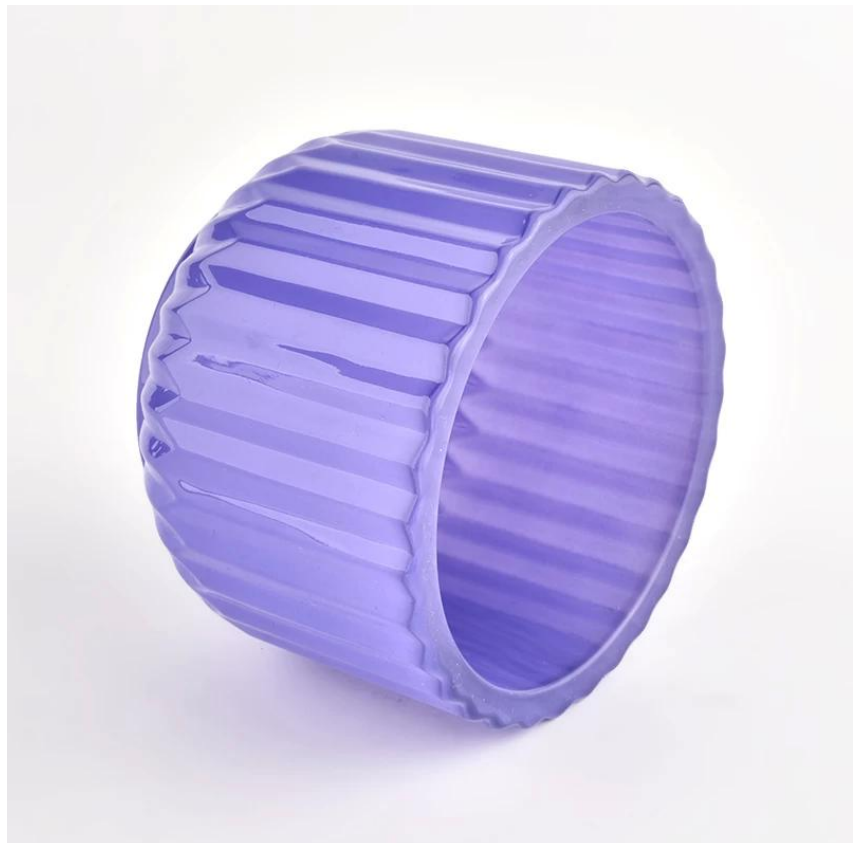

Flexibles Dimensionsdesign kann sich schnell ausdehnen Ihr Markt

Top Dia: 102mm
Bottom Dia: 72mm
Dicke: 9mm.
Höhe: 75mm.
Gewicht: 441g.
Kapazität: 385ml.

Wir verwandeln Ihre Ideen in kreative duftende Produkte und verkaufen uns auf dem lokalen Markt.

Produktmerkmale

1. Hohe Qualität Dekoration
Glasparfümflasche.
2. Geeignet für den Einsatz in Hotels,
Hochzeiten usw.
3. Erfüllen Sie die Funktionalität des
ASTM-Testprodukts.

Für dich zu wählen

1. Eine Vielzahl von Zeichnungen
und Größen zur Auswahl.
2. Jedes Farbmalerie, Schneiden,
Plattieren,
Lasermotivverarbeitungswerkzeug.
3. Spezielle Verpackung für
Schrumpfen, Farbgeschenkbbox,
weiße Geschenkbbox usw.
4. Wir haben
Qualitätskontrollkommissor.
5. Wir haben Workshops und
professionelle Lagerhäuser, um
Lieferzeiten zu gewährleisten.