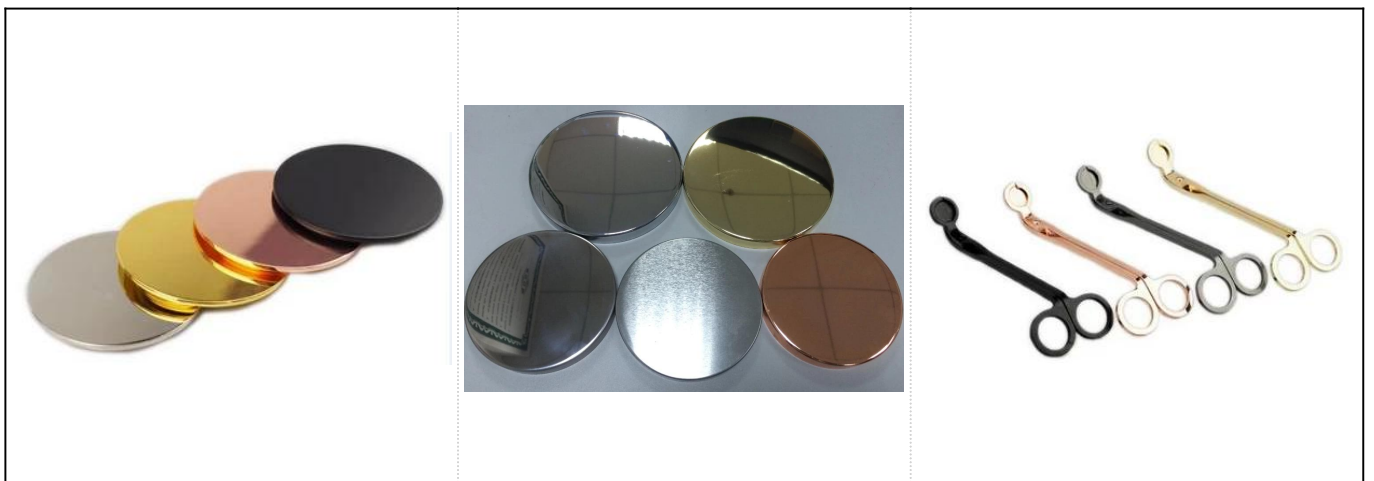

Abgestimmtes Zubehör: