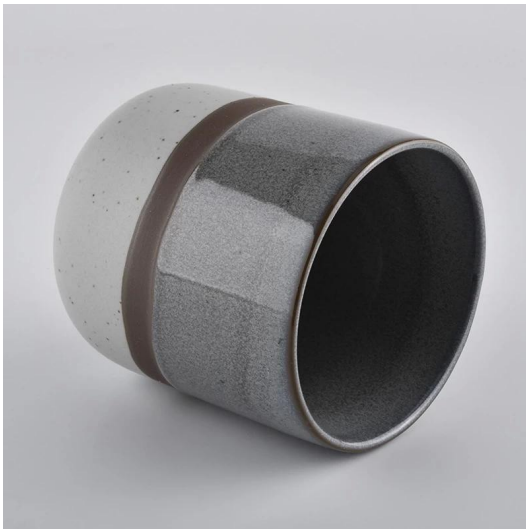

10 Unzen Keramik Kerze Krug mit Transmutationsglasur Farbe

Superior Products Quality

Sunny demolished 80,000pcs candle holders without visible blemish

QC Extra Six Steps

No major quality complaints for 9 years

Dank des flexiblen Größendesigns kann Ihr Markt schnell wachsen

Artikel-Nr.: SGXYT19120930
Oberer Durchmesser: 88 mm
Bodendurchmesser: 88 mm
Höhe: 101 mm
Gewicht: 381 g
Kapazität: 422 ml

Sonderanfertigungen und verschiedene Größen erhältlich